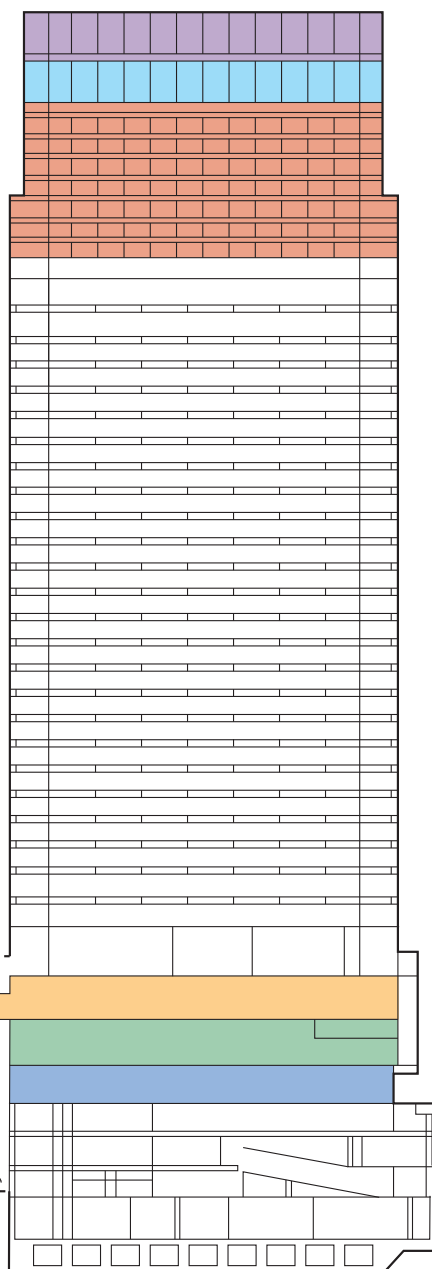

ゲストルーム&スイート

・デラックスルーム	47室	50㎡
・デラックスプレミアールーム	60室	50㎡
・デラックスコーナールーム	8室	50㎡
・マンダリン グランドルーム	42室	60㎡
・エグゼクティブスイート	4室	90-100㎡
・マンダリンスイート	3室	100㎡
・マンダリンコーナースイート	10室	100㎡
・オリエンタルスイート	4室	100㎡
・プレジデンシャルスイート	1室	250㎡

三井本館3階

バンケット&ミーティングルーム(10)
ウェディング サロン
美容室、衣装室
ビジネスセンター

三井本館

アトリウム

日本橋三井タワー

38階

- ・フロントレセプション
- ・イタリアンダイニング「ケシキ」
- ・ピッツァバー on 38th
- ・オリエンタルラウンジ
- ・タパス モラキュラーバー
- ・鮭 心 by 宮川
- ・フィットネスセンター

37階

- ・フレンチファインダイニング「シグネチャー」
- ・広東料理「センス」
- ・センス ティーコーナー
- ・マンダリンバー
- ・プライベートダイニング「ザ・セラー」
- ・ザ・スパ・アット・マンダリン・オリエンタル・東京

30-36階

- ・ゲストルーム&スイート

3階(三井本館と接続)

- ・グランド ボールルーム
- ・サンクチュアリ チャペル
- ・ノースルーム

2階

- ・ヴェンタリオ

1階

- ・ホテルエントランスロビー
- ・ザ マンダリン オリエンタル グルメショップ

会場名	三井本館	タワー	広さ(m ²)	立食	正餐	スクール	シアター
①②③ グランド ボールルーム		○	550	400	270	260	500
①②/②③ グランド ボールルーム		○	315	250	180	180	300
①/③ グランド ボールルーム		○	210	150	120	100	200
④ サンクチュアリ		○	250	150	—	80	150
⑤ ノース ルーム		○	38	—	—	—	—
⑥ リンデン ルーム	○		166	120	100	90	150
⑦ アルダー ルーム	○		130	80	60	60	120
⑧ オーク ルーム	○		107	60	50	40	80
⑨ メイプル ルーム	○		81	—	20	—	—
⑩ 茜(あかね)	○		35	—	8	—	20
⑪ 紅(べに)	○		70	40	20	30	40
⑫ 柑子(こうじ)	○		35	—	8	—	20
⑬ 鶉(とき)	○		35	—	10	—	—
⑭ 瑠璃(るり)	○		35	—	8	—	20
⑮ 紫苑(しおん)	○		35	—	8	—	20