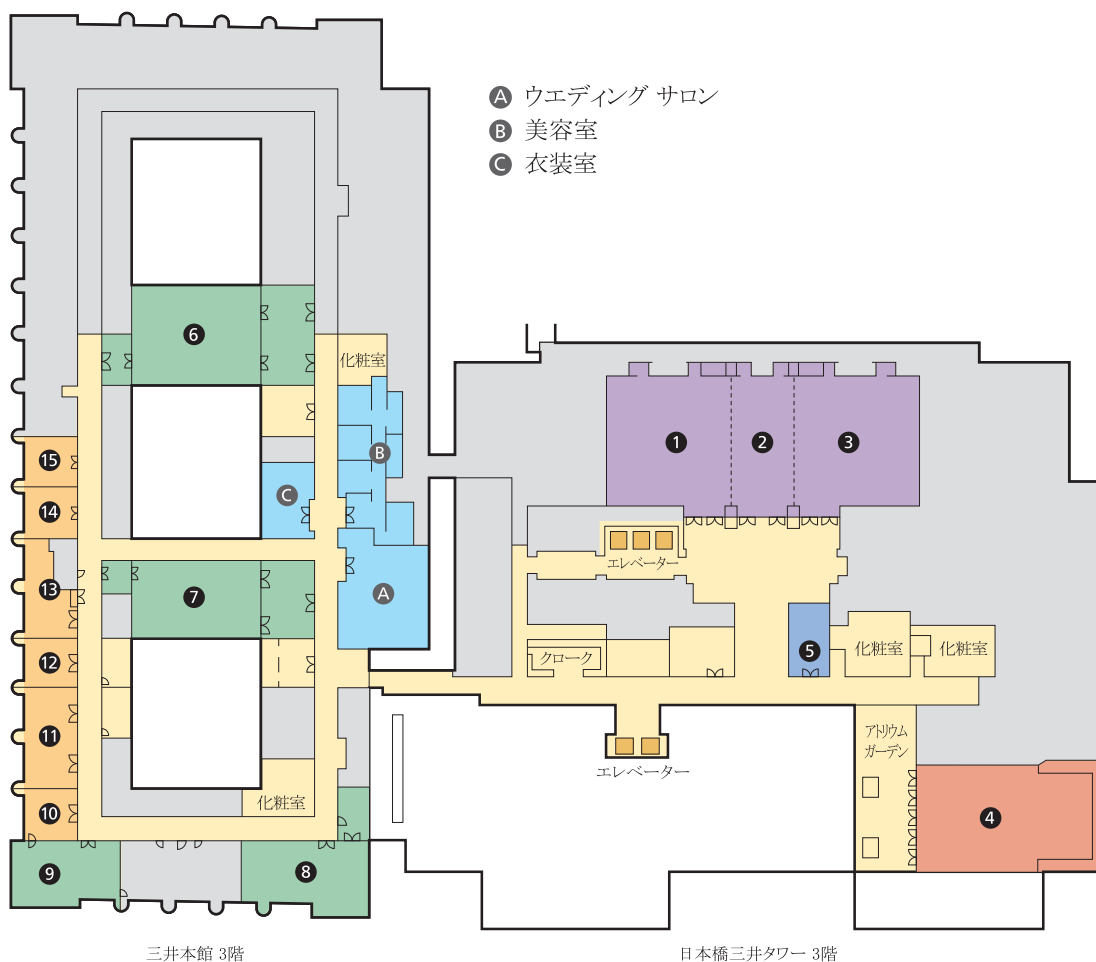

ゲストルーム&スイート

・デラックスルーム	47室	50㎡
・デラックスプレミアールーム	60室	50㎡
・デラックスコーナールーム	8室	50㎡
・マンダリン グランドルーム	42室	60㎡
・エグゼクティブスイート	4室	90-100㎡
・マンダリンスイート	3室	100㎡
・マンダリンコーナースイート	10室	100㎡
・オリエンタルスイート	4室	100㎡
・プレジデンシャルスイート	1室	250㎡

三井本館3階

バンケット&ミーティングルーム(10)
ウェディング サロン
美容室、衣装室
ビジネスセンター

三井本館

アトリウム

日本橋三井タワー

38階

- ・フロントレセプション
- ・イタリアンダイニング「ケシキ」
- ・ピッツァバー on 38th
- ・オリエンタルラウンジ
- ・タパス モラキュラーバー
- ・鮭 心 by 宮川
- ・フィットネスセンター

37階

- ・フレンチファインダイニング「シグネチャー」
- ・広東料理「センス」
- ・センス ティーコーナー
- ・マンダリンバー
- ・プライベートダイニング「ザ・セラー」
- ・ザ・スパ・アット・マンダリン・オリエンタル・東京

30-36階

- ・ゲストルーム&スイート

3階(三井本館と接続)

- ・グランド ボールルーム
- ・サンクチュアリ チャペル
- ・ノースルーム

2階

- ・ヴェンタリオ

1階

- ・ホテルエントランスロビー
- ・ザ マンダリン オリエンタル グルメショップ

会場名	三井本館	タワー	広さ(m ²)	立食	正餐	スクール	シアター
①②③ グランド ボールルーム		○	550	400	270	260	500
①②/②③ グランド ボールルーム		○	315	250	180	180	300
①/③ グランド ボールルーム		○	210	150	120	100	200
④ サンクチュアリ		○	250	150	—	80	150
⑤ ノース ルーム		○	38	—	—	—	—
⑥ リンデン ルーム	○		166	120	100	90	150
⑦ アルダー ルーム	○		130	80	60	60	120
⑧ オーク ルーム	○		107	60	50	40	80
⑨ メイプル ルーム	○		81	—	20	—	—
⑩ 茜(あかね)	○		35	—	8	—	20
⑪ 紅(べに)	○		70	40	20	30	40
⑫ 柑子(こうじ)	○		35	—	8	—	20
⑬ 鶉(とき)	○		35	—	10	—	—
⑭ 瑠璃(るり)	○		35	—	8	—	20
⑮ 紫苑(しおん)	○		35	—	8	—	20