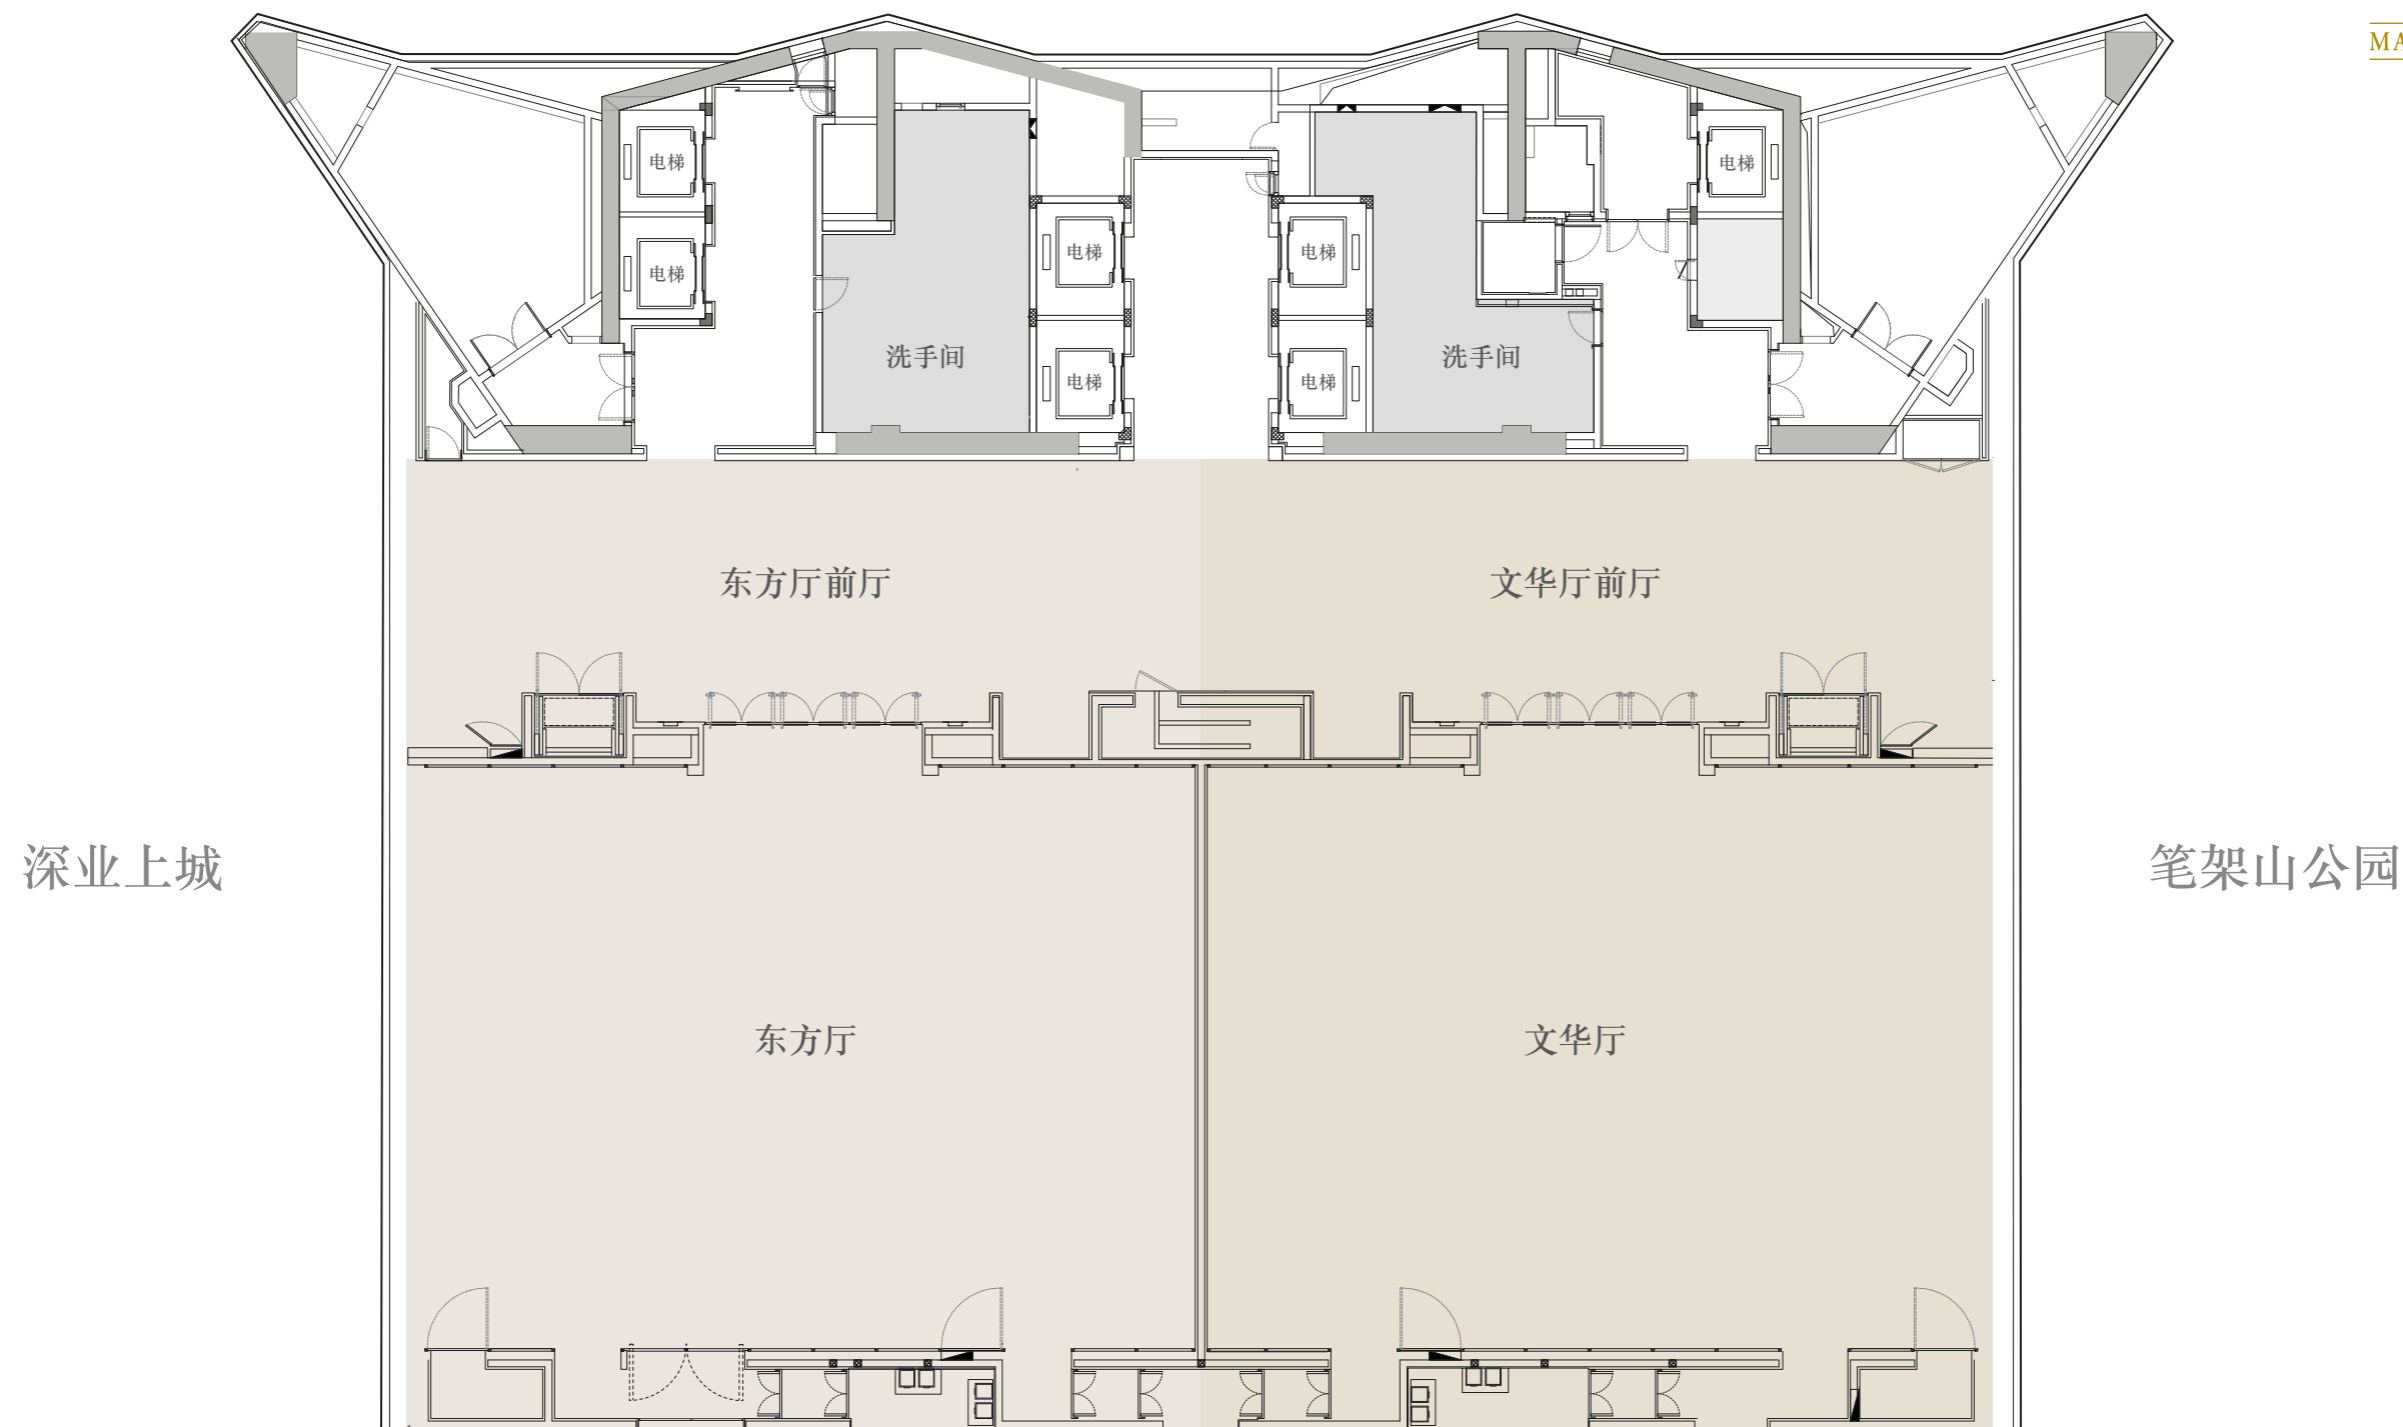

# BRIDAL SUITE

都市秘境 奢适之旅

178间宽敞客房与豪华套房，融合当代优雅与现代化科技，坐拥城中三大中心公园的葱郁绿茵与城市天际线景观，体验都市绿洲的隐奢体验，静享新婚甜蜜时刻。

# WEDDING INVITATION

婚宴请柬

FLOOR PLAN & PACKAGES

平面图及婚宴套餐

深圳文华东方酒店

# 4层 大宴会厅

宴会场地	面积 (平方米)	层高 (米)	长度 (米)	宽度 (米)	酒会式	宴会式	剧院式	课桌式
大宴会厅	700	5.5	41	17	450	400	618	342
宴会厅 I + II / II + III	460	5.5	27	17	300	240	400	240
宴会厅 I	240	5.5	14	17	150	120	200	120
宴会厅 II	220	5.5	13	17	150	120	200	120
宴会厅 III	240	5.5	14	17	150	120	200	120
大宴会厅前厅	250	3.7	40	6	180	—	—	—

# 5层 文华厅/东方厅

宴会场地	面积 (平方米)	层高 (米)	长度 (米)	宽度 (米)	酒会式	宴会式	剧院式	课桌式	U型
文华厅	400	6.3	22	18	250	200	364	198	81
东方厅	400	6.3	22	18	250	200	364	198	81
文华厅前厅	150	4.5	22	6	120	—	—	—	—
东方厅前厅	150	4.5	22	6	120	—	—	—	—