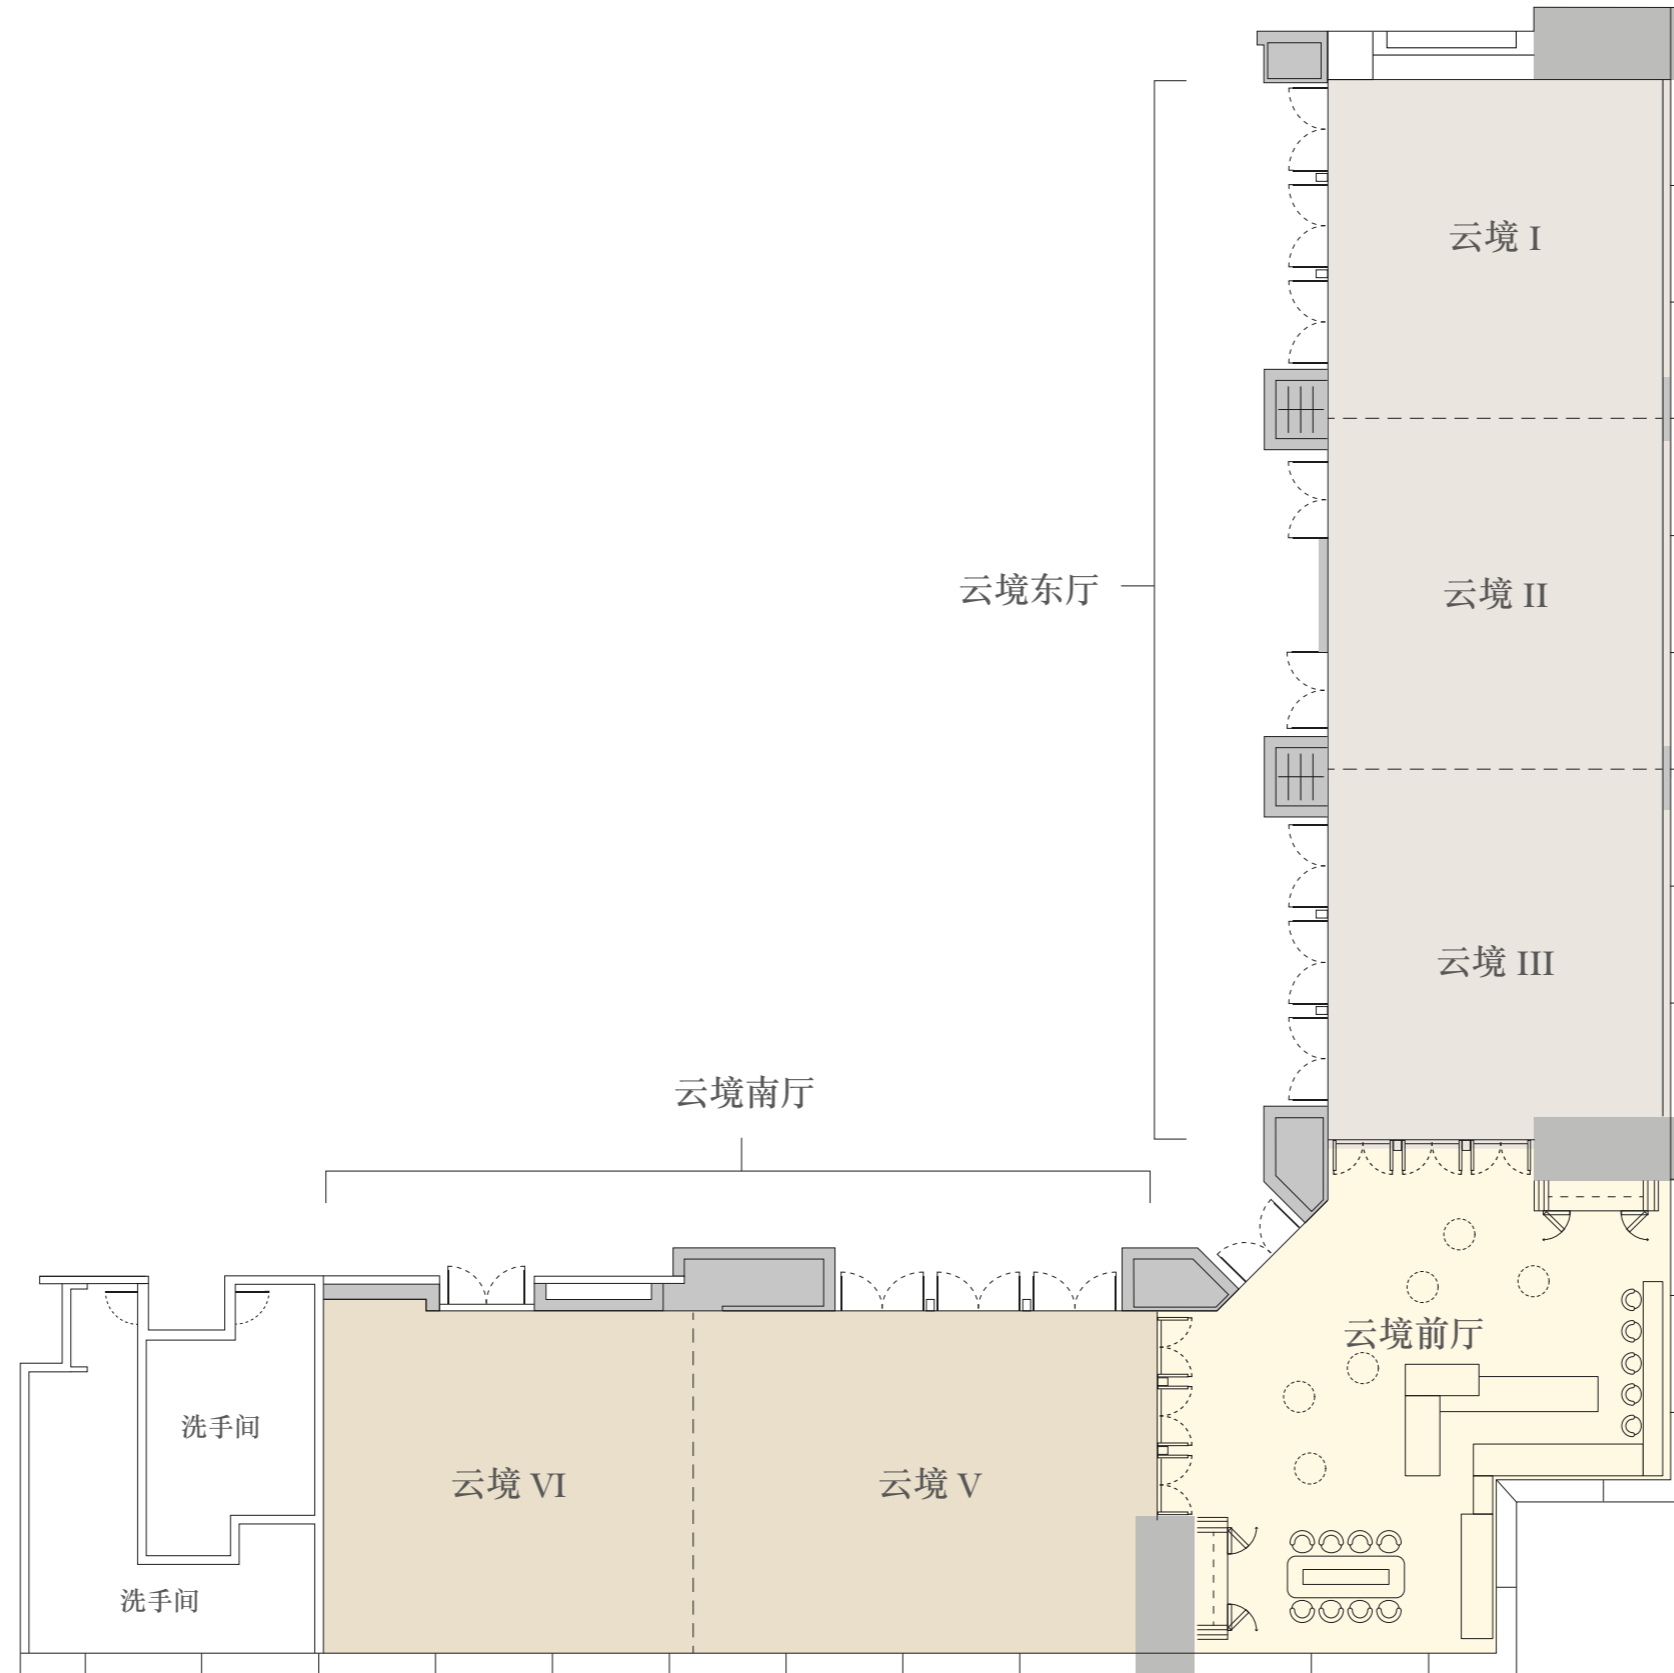

# WEDDING INVITATION

婚宴请柬

FLOOR PLAN & PACKAGES

平面图及婚宴套餐

深圳文华东方酒店

# 4层 大宴会厅

宴会场地	面积 (平方米)	层高 (米)	长度 (米)	宽度 (米)	酒会式	宴会式	剧院式	课桌式
大宴会厅	700	5.5	41	17	450	400	618	342
宴会厅 I + II / II + III	460	5.5	27	17	300	240	400	240
宴会厅 I	240	5.5	14	17	150	120	200	120
宴会厅 II	220	5.5	13	17	150	120	200	120
宴会厅 III	240	5.5	14	17	150	120	200	120
大宴会厅前厅	250	3.7	40	6	180	—	—	—

# 5层 文华厅/东方厅

宴会场地	面积 (平方米)	层高 (米)	长度 (米)	宽度 (米)	酒会式	宴会式	剧院式	课桌式	U型
文华厅	400	6.3	22	18	250	200	364	198	81
东方厅	400	6.3	22	18	250	200	364	198	81
文华厅前厅	150	4.5	22	6	120	—	—	—	—
东方厅前厅	150	4.5	22	6	120	—	—	—	—

# 77层 云境

宴会场地	面积 (平方米)	层高 (米)	长度 (米)	宽度 (米)	酒会式	宴会式	剧院式	课桌式	U型	董事会
云境东厅	238	3.6	28	9	150	120	240	72	52	52
云境 I	80	3.6	9	9	50	40	72	24	16	16
云境 II	80	3.6	9	9	50	40	72	24	16	16
云境 III	78	3.6	9	9	50	40	72	24	16	16