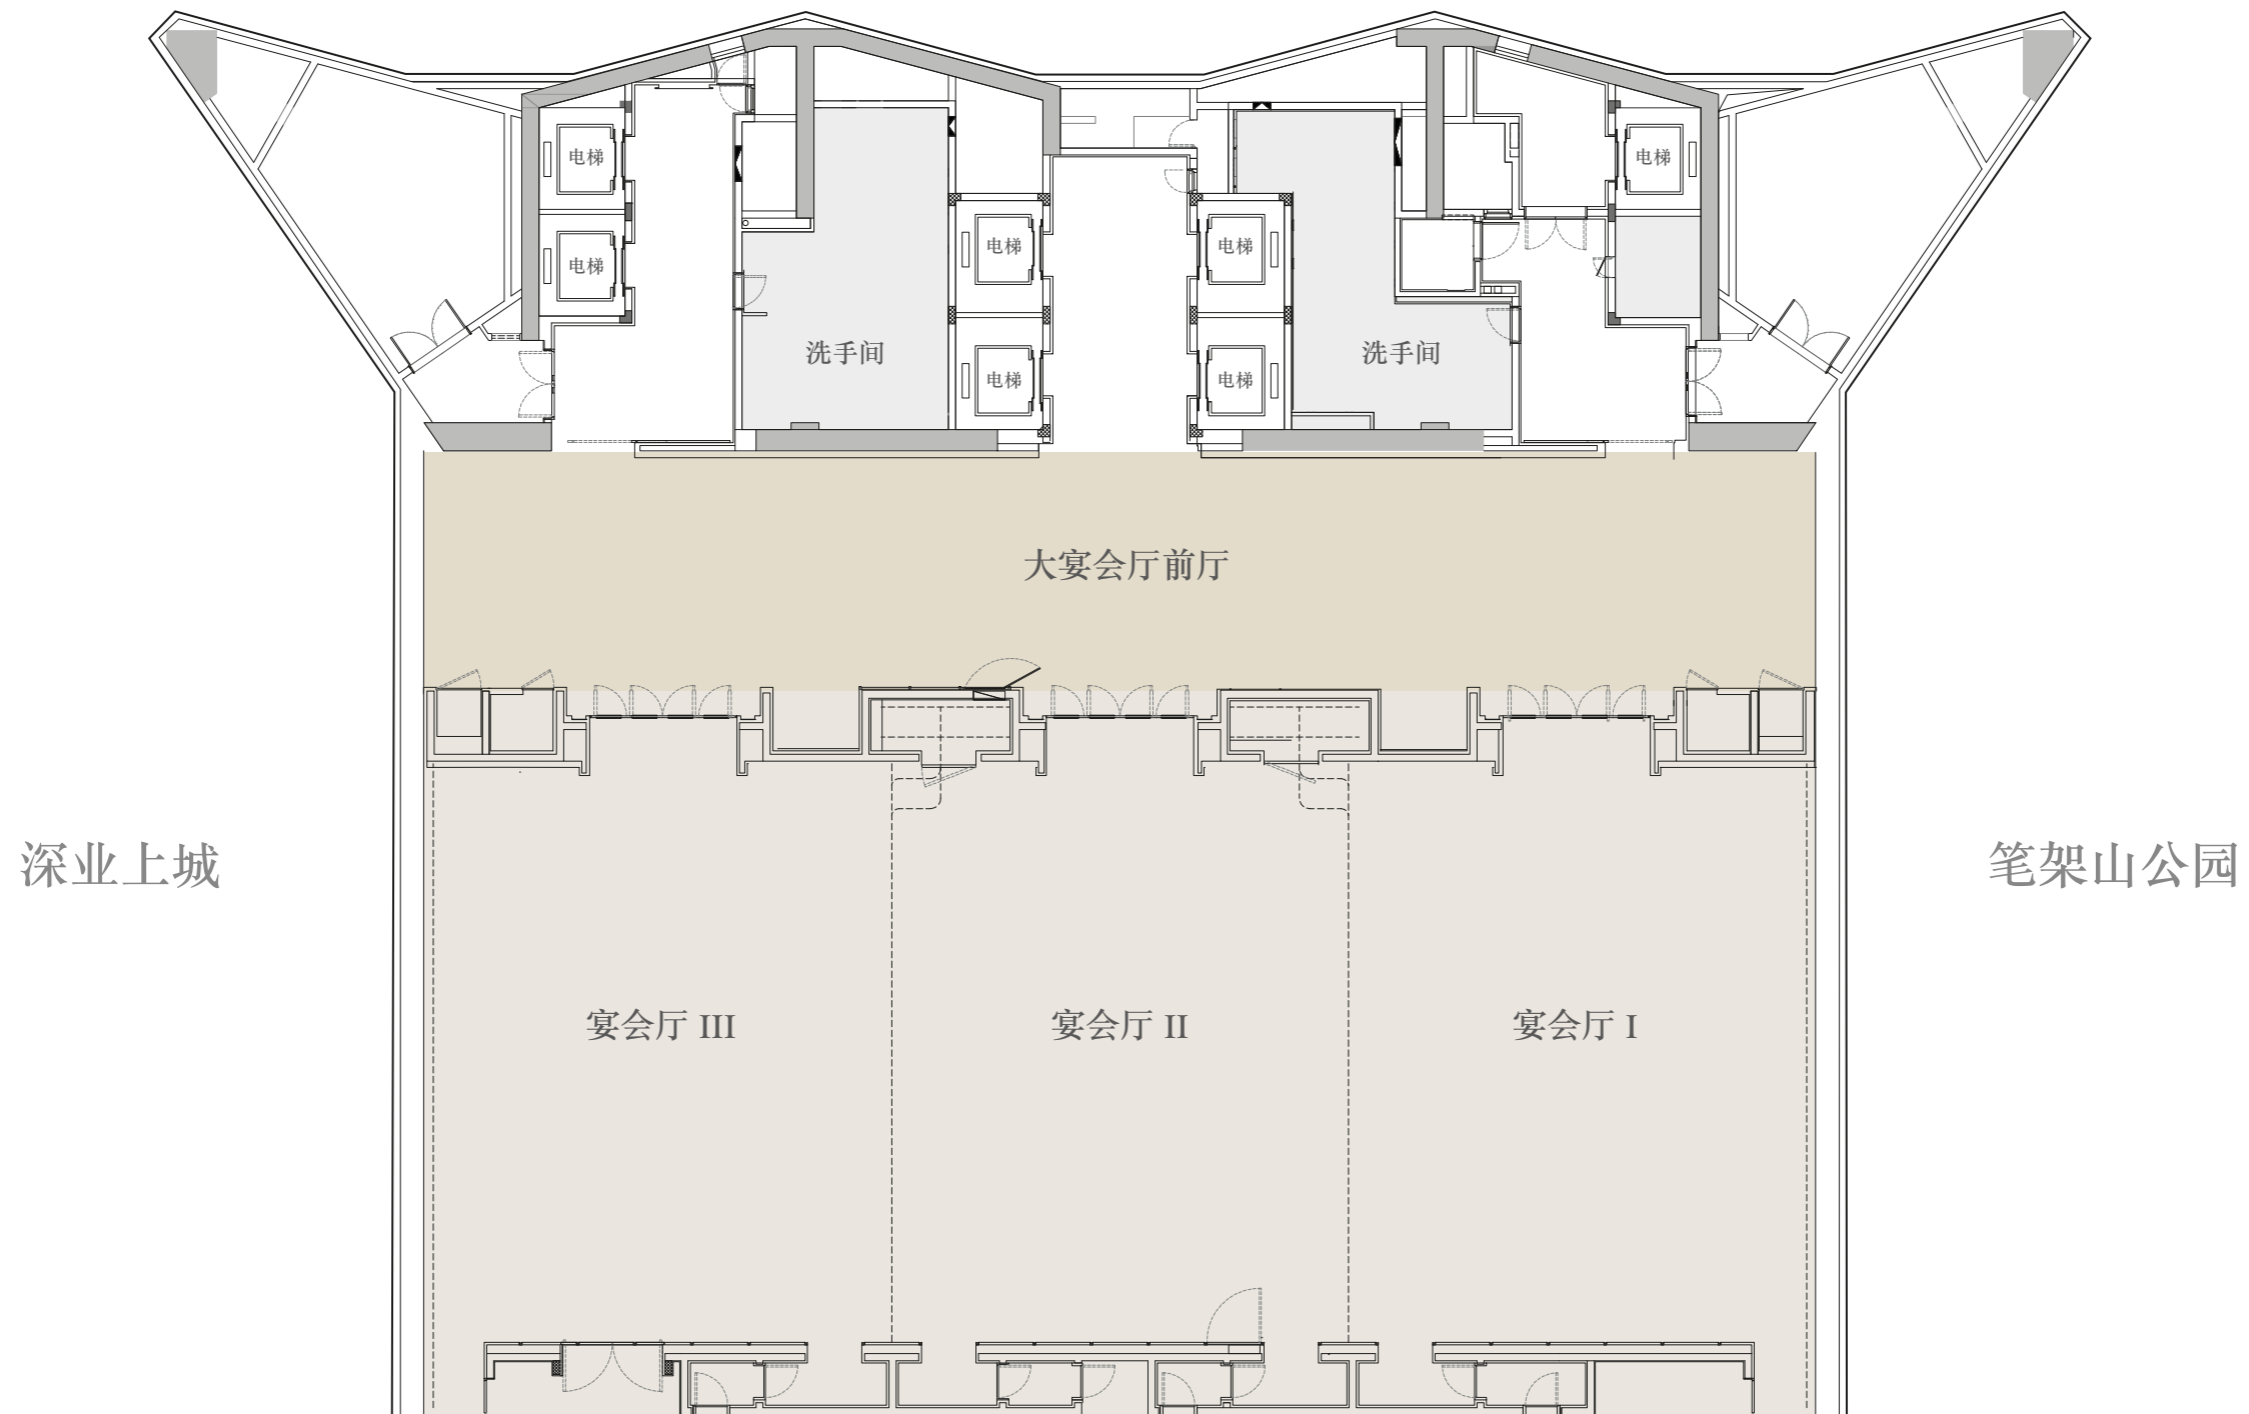

# BRIDAL SUITE

都市秘境 奢适之旅

178间宽敞客房与豪华套房，融合当代优雅与现代化科技，坐拥城中三大中心公园的葱郁绿茵与城市天际线景观，体验都市绿洲的隐奢体验，静享新婚甜蜜时刻。

# WEDDING INVITATION

婚宴请柬

FLOOR PLAN & PACKAGES

平面图及婚宴套餐

深圳文华东方酒店

# 4层 大宴会厅

宴会场地	面积 (平方米)	层高 (米)	长度 (米)	宽度 (米)	酒会式	宴会式	剧院式	课桌式
大宴会厅	700	5.5	41	17	450	400	618	342
宴会厅 I + II / II + III	460	5.5	27	17	300	240	400	240
宴会厅 I	240	5.5	14	17	150	120	200	120
宴会厅 II	220	5.5	13	17	150	120	200	120
宴会厅 III	240	5.5	14	17	150	120	200	120
大宴会厅前厅	250	3.7	40	6	180	—	—	—

# 5层 文华厅/东方厅

宴会场地	面积 (平方米)	层高 (米)	长度 (米)	宽度 (米)	酒会式	宴会式	剧院式	课桌式	U型
文华厅	400	6.3	22	18	250	200	364	198	81
东方厅	400	6.3	22	18	250	200	364	198	81
文华厅前厅	150	4.5	22	6	120	—	—	—	—
东方厅前厅	150	4.5	22	6	120	—	—	—	—