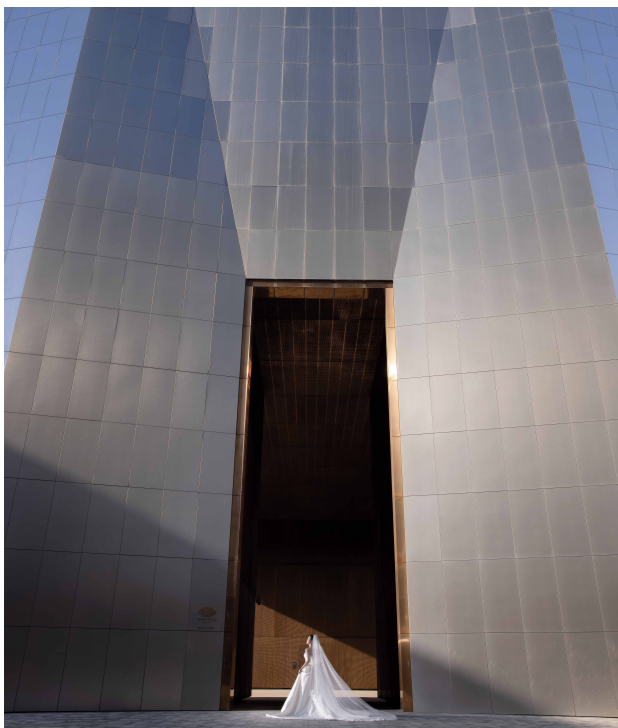

TERRACE | 观

半露天空间“观”坐落于The Cube中心，精心设计的景观台宛如大师的镜头般，引领您远眺笔架山的宜人景色，感受与自然的亲密接触。