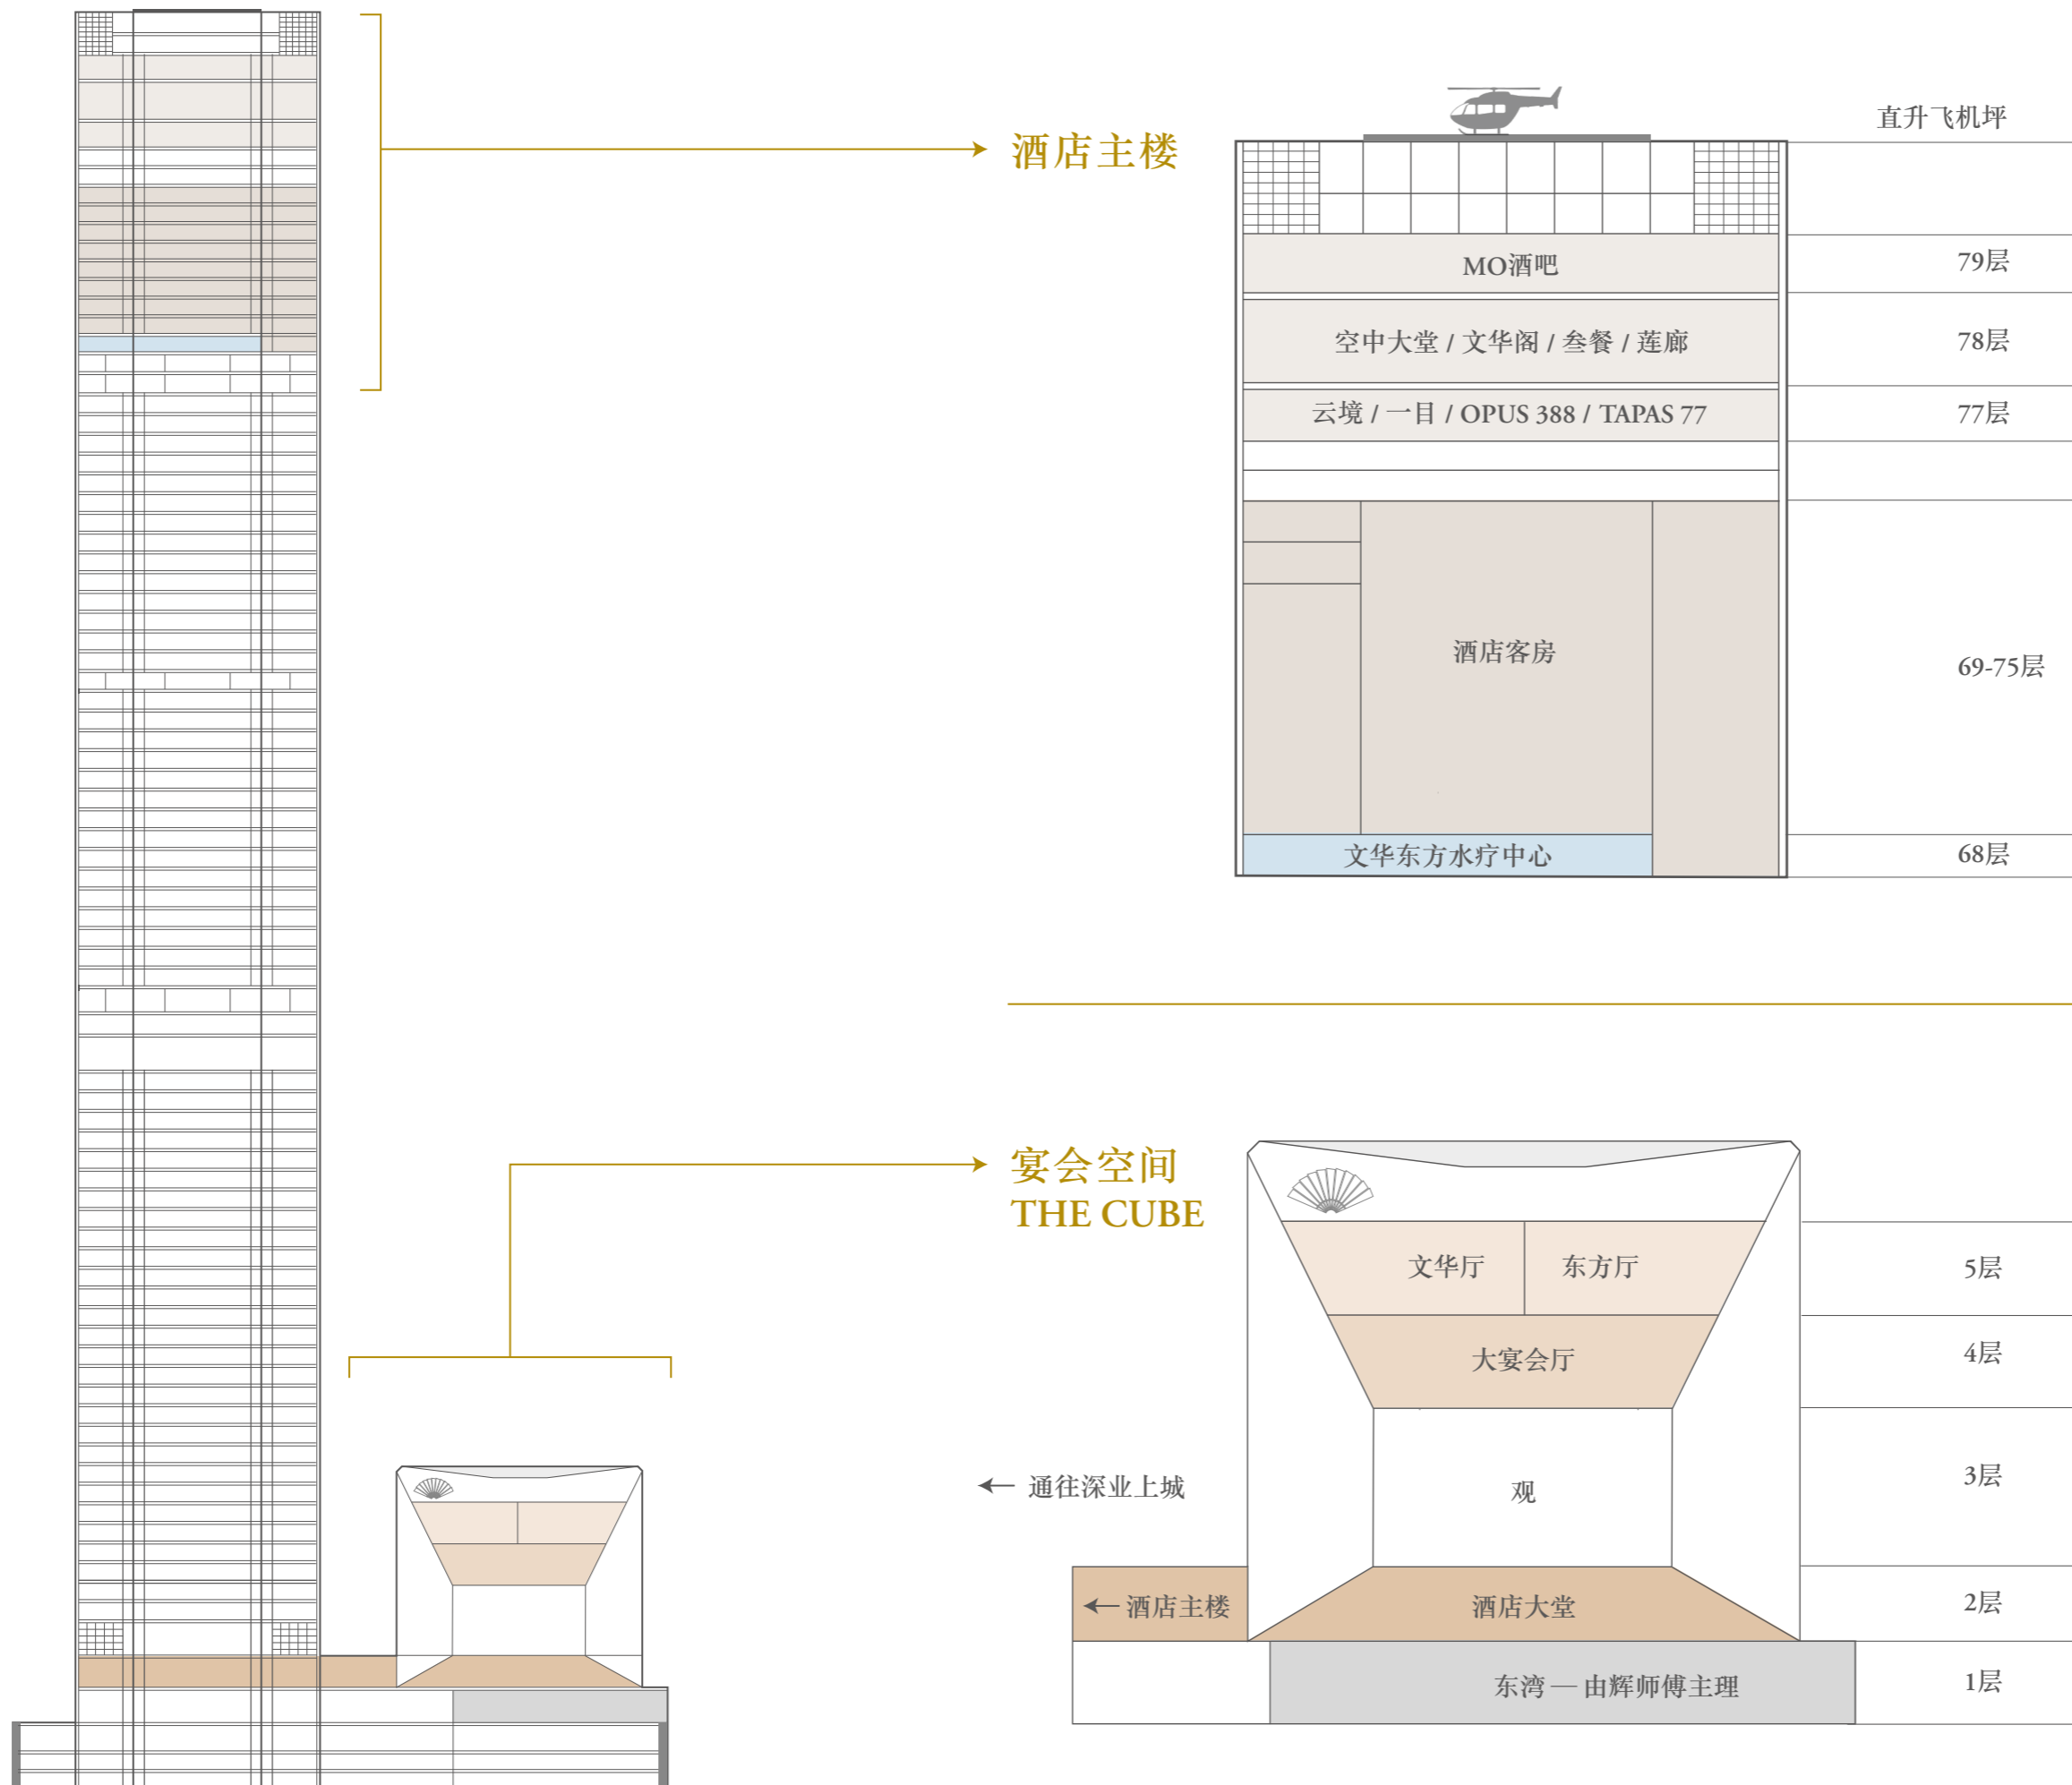

# BRIDAL SUITE

都市秘境 奢适之旅

178间宽敞客房与豪华套房，融合当代优雅与现代化科技，坐拥城中三大中心公园的葱郁绿茵与城市天际线景观，体验都市绿洲的隐奢体验，静享新婚甜蜜时刻。

# WEDDING INVITATION

婚宴请柬

FLOOR PLAN & PACKAGES

平面图及婚宴套餐

深圳文华东方酒店

# 4层 大宴会厅

宴会场地	面积 (平方米)	层高 (米)	长度 (米)	宽度 (米)	酒会式	宴会式	剧院式	课桌式
大宴会厅	700	5.5	41	17	450	400	618	342
宴会厅 I + II / II + III	460	5.5	27	17	300	240	400	240
宴会厅 I	240	5.5	14	17	150	120	200	120
宴会厅 II	220	5.5	13	17	150	120	200	120
宴会厅 III	240	5.5	14	17	150	120	200	120
大宴会厅前厅	250	3.7	40	6	180	—	—	—

# 5层 文华厅/东方厅

宴会场地	面积 (平方米)	层高 (米)	长度 (米)	宽度 (米)	酒会式	宴会式	剧院式	课桌式	U型
文华厅	400	6.3	22	18	250	200	364	198	81
东方厅	400	6.3	22	18	250	200	364	198	81
文华厅前厅	150	4.5	22	6	120	—	—	—	—
东方厅前厅	150	4.5	22	6	120	—	—	—	—