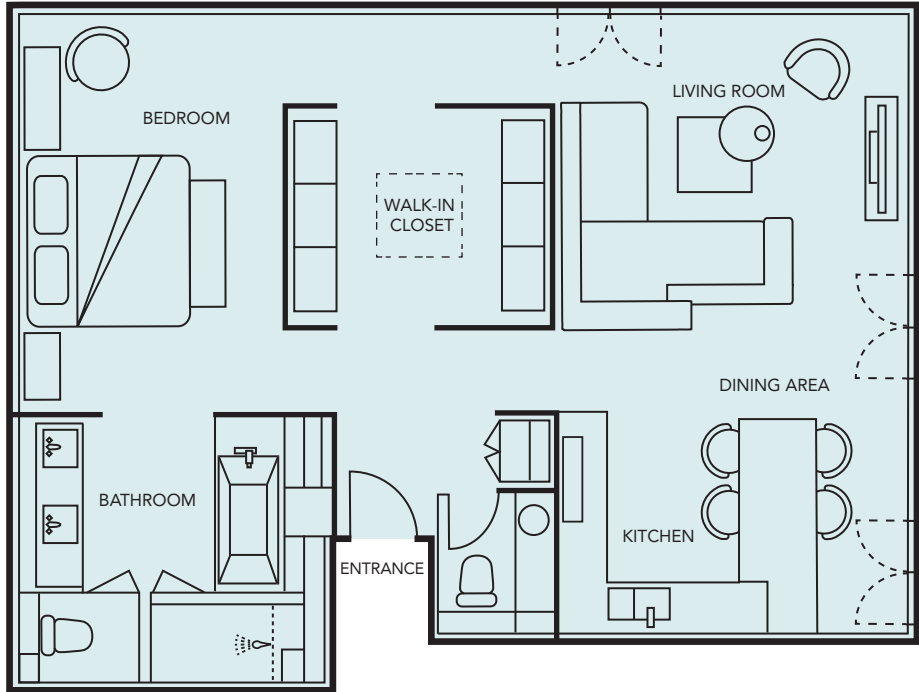

MANDARIN ORIENTAL

MAYFAIR
LONDON

HANOVER SUITE

Size: 95 sq m / 1,023 sq ft