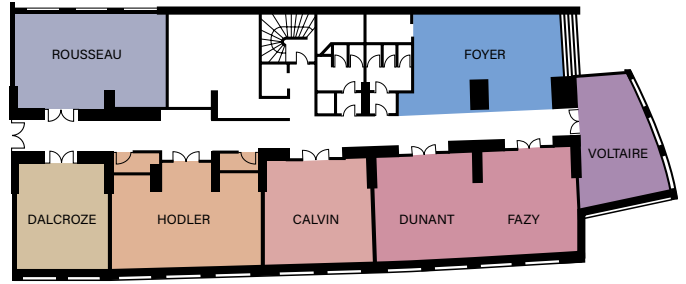

## FACILITIES

GROUND FLOOR

1<sup>ST</sup> FLOOR

RHÔNE RIVER

## CAPACITIES

Function Rooms	Lenght m/ft	Width m/ft	Size sq.m/sq.ft	Height m/ft	Cocktail Reception	Banquet Dinner	Meeting Theatre	Meeting Classroom	Meeting U-Shape	Boardroom	Cabaret
GROUND FLOOR											
Rhône I	10 / 32.8	6.5 / 19.6	65 / 700	2.6 / 8.5	40	30	50	30	25	25	25
Rhône II	10 / 32.8	6.5 / 19.6	65 / 700	2.6 / 8.5	40	30	50	30	25	25	25
Rhône III	10 / 32.8	13 / 42.6	130 / 1399	2.6 / 8.5	100	80	100	60	40	40	65
Rhône II - III	20 / 65.6	10 / 32.8	195 / 2099	2.6 / 8.5	160	140	160	84	50	50	100
Rhône I - II - III	26.5 / 85.3	10 / 32.8	265 / 2852	2.6 / 8.5	250	230	230	108	50	50	100
Saint-Gervais	19.1 / 62.3	10 / 32.8	193 / 2077	3.6 / 11.8	200	160	200	90	50	50	105
1 <sup>ST</sup> FLOOR											
Dalcroze	5.5 / 16.4	6.5 / 19.6	36 / 387	2.6 / 8.5	-	-	-	-	-	12	-
Hodler	4.5 / 13.1	9.5 / 29.5	43 / 462	2.6 / 8.5	40	33	40	20	15	25	28
Calvin	6.5 / 19.6	6.8 / 19.6	44 / 473	2.6 / 8.5	25	30	30	20	18	15	21
Dunant	6 / 19.6	6.8 / 21.3	42 / 452	2.6 / 8.5	25	25	30	20	18	15	18
Fazy	6 / 19.6	6.8 / 21.3	42 / 452	2.6 / 8.5	25	20	20	18	10	12	12
Dunant + Fazy	6 / 19.6	13.6 / 42.6	84 / 904	2.6 / 8.5	60	50	60	30	30	30	35
Voltaire	4.7 / 13.1	7.8 / 22.9	37 / 398	2.6 / 8.5	-	-	-	-	-	12	-
Rousseau	5 / 16.4	9.5 / 29.5	48 / 516	2.6 / 8.5	35	33	35	24	20	25	28
Foyer	8 / 26.2	9 / 29.5	72 / 775	2.6 / 8.5	50	-	-	-	-	-	-