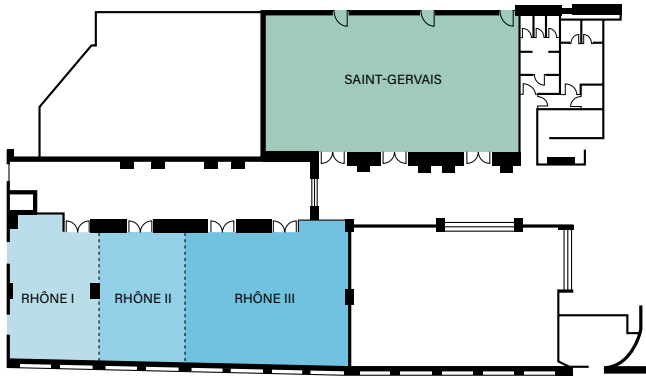

## FACILITIES

GROUND FLOOR

1<sup>ST</sup> FLOOR

RHÔNE RIVER

## CAPACITIES

Function Rooms	Lenght m/ft	Width m/ft	Size sq.m/sq.ft	Height m/ft	Cocktail Reception	Banquet Dinner	Meeting Theatre	Meeting Classroom	Meeting U-Shape	Boardroom	Cabaret
GROUND FLOOR											
Rhône I	10 / 32.8	6.5 / 19.6	65 / 700	2.6 / 8.5	40	30	50	30	25	25	25
Rhône II	10 / 32.8	6.5 / 19.6	65 / 700	2.6 / 8.5	40	30	50	30	25	25	25
Rhône III	10 / 32.8	13 / 42.6	130 / 1399	2.6 / 8.5	100	80	100	60	40	40	65
Rhône II - III	20 / 65.6	10 / 32.8	195 / 2099	2.6 / 8.5	160	140	160	84	50	50	100
Rhône I - II - III	26.5 / 85.3	10 / 32.8	265 / 2852	2.6 / 8.5	250	230	230	108	50	50	100
Saint-Gervais	19.1 / 62.3	10 / 32.8	193 / 2077	3.6 / 11.8	200	160	200	90	50	50	105
1 <sup>ST</sup> FLOOR											
Dalcroze	5.5 / 16.4	6.5 / 19.6	36 / 387	2.6 / 8.5	-	-	-	-	-	12	-
Hodler	4.5 / 13.1	9.5 / 29.5	43 / 462	2.6 / 8.5	40	33	40	20	15	25	28
Calvin	6.5 / 19.6	6.8 / 19.6	44 / 473	2.6 / 8.5	25	30	30	20	18	15	21
Dunant	6 / 19.6	6.8 / 21.3	42 / 452	2.6 / 8.5	25	25	30	20	18	15	18
Fazy	6 / 19.6	6.8 / 21.3	42 / 452	2.6 / 8.5	25	20	20	18	10	12	12
Dunant + Fazy	6 / 19.6	13.6 / 42.6	84 / 904	2.6 / 8.5	60	50	60	30	30	30	35
Voltaire	4.7 / 13.1	7.8 / 22.9	37 / 398	2.6 / 8.5	-	-	-	-	-	12	-
Rousseau	5 / 16.4	9.5 / 29.5	48 / 516	2.6 / 8.5	35	33	35	24	20	25	28
Foyer	8 / 26.2	9 / 29.5	72 / 775	2.6 / 8.5	50	-	-	-	-	-	-