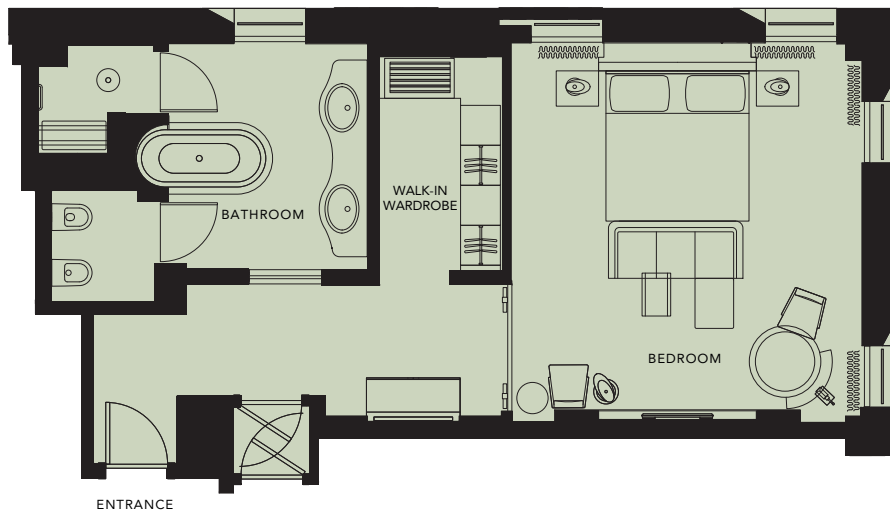

MANDARIN ORIENTAL
DOHA

SUPERIOR ROOM

Size: 45sqm / 484sqf