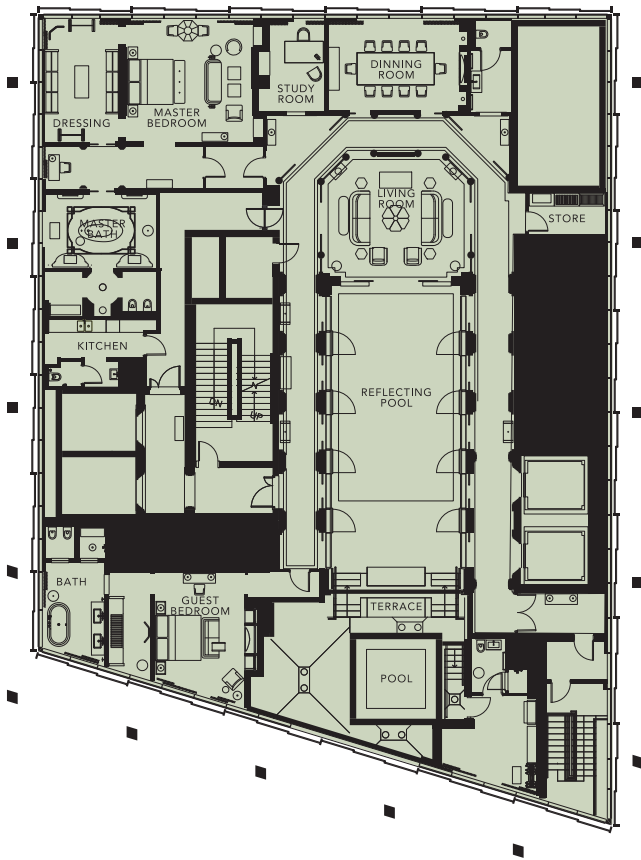

MANDARIN ORIENTAL
DOHA

ROYAL SUITE

Size: 465sqm / 5,005sqf