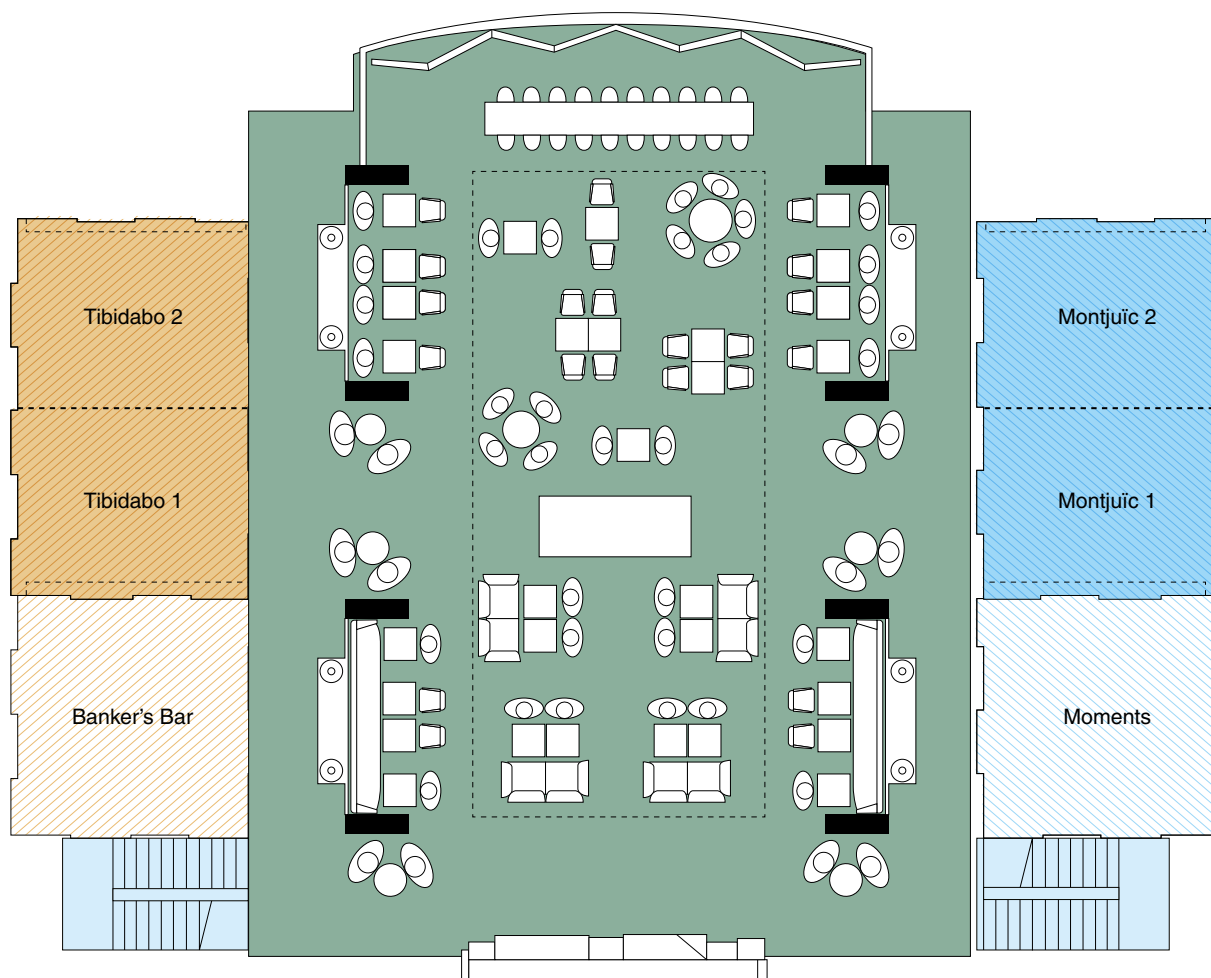

## FUNCTION ROOMS / ESPACIOS DE REUNIÓN

Function Rooms	Size Sq. ft / m <sup>2</sup>		Banquet	U Shape	Reception	Theatre	School	Boardroom
<b>Blanc</b>	<b>2131</b>	<b>154</b>	<b>100</b>	-	<b>150</b>	-	-	-
Tibidabo 1	296	27.5	-	9	-	-	-	12
Tibidabo 2	296	27.5	-	9	-	-	-	12
Tibidabo	593	55.1	24	18	-	40	30	20
Banker's Bar	1658	154	-	-	70	-	-	-
Montjuïc 1	296	27.5	-	9	-	-	-	12
Montjuïc 2	296	27.5	-	9	-	-	-	12
Montjuïc	593	55.1	24	18	-	40	30	20
Moments	1658	154	55	28	50	70	50	30

## FUNCTION ROOMS / ESPACIOS DE REUNIÓN

Function Rooms	Size Sq. ft / m <sup>2</sup>	Banquet	U Shape	Reception	Theatre	School	Boardroom
Banker's Bar	1658 / 154	-	-	70	-	-	-

## FUNCTION ROOMS / ESPACIOS DE REUNIÓN

Function Rooms	Size Sq. ft / m <sup>2</sup>	Banquet	U Shape	Reception	Theatre	School	Boardroom
Moments	1658 / 154	55	28	50	70	50	-

## FUNCTION ROOMS / ESPACIOS DE REUNIÓN

Function Rooms	Size Sq. ft / m <sup>2</sup>	Banquet	U Shape	Reception	Theatre	School	Boardroom
Glassbox	377 / 35	-	12	-	-	-	14