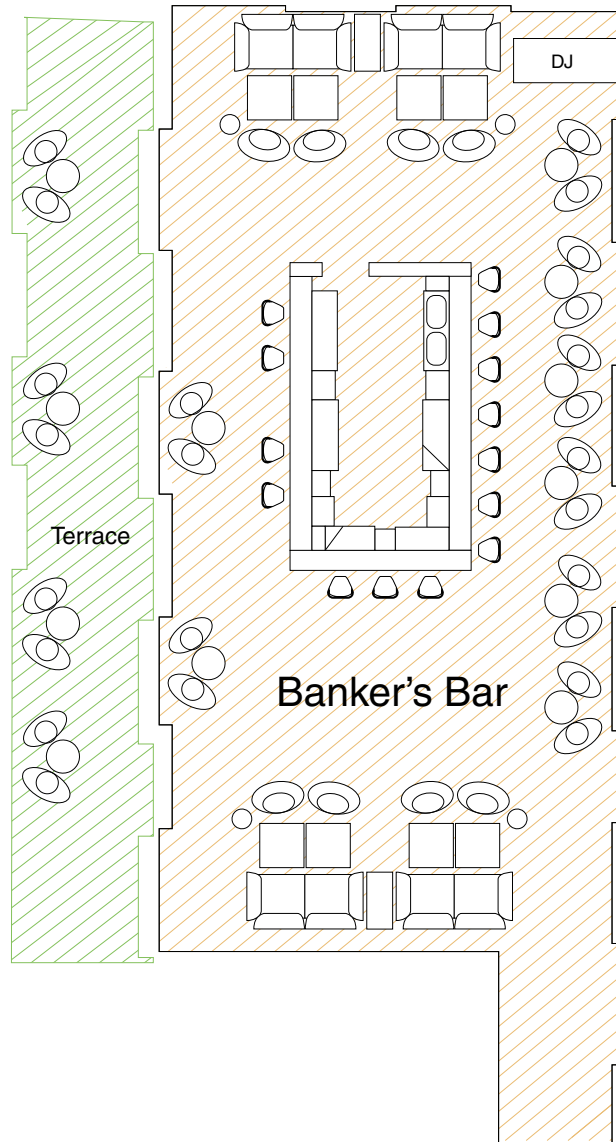

## FUNCTION ROOMS / ESPACIOS DE REUNIÓN

Function Rooms	Size Sq. ft / m <sup>2</sup>		Banquet	U Shape	Reception	Theatre	School	Boardroom
<b>Blanc</b>	<b>2131</b>	<b>154</b>	<b>100</b>	-	<b>150</b>	-	-	-
Tibidabo 1	296	27.5	-	9	-	-	-	12
Tibidabo 2	296	27.5	-	9	-	-	-	12
Tibidabo	593	55.1	24	18	-	40	30	20
Banker's Bar	1658	154	-	-	70	-	-	-
Montjuïc 1	296	27.5	-	9	-	-	-	12
Montjuïc 2	296	27.5	-	9	-	-	-	12
Montjuïc	593	55.1	24	18	-	40	30	20
Moments	1658	154	55	28	50	70	50	30

## FUNCTION ROOMS / ESPACIOS DE REUNIÓN

Function Rooms	Size Sq. ft / m <sup>2</sup>	Banquet	U Shape	Reception	Theatre	School	Boardroom
Banker's Bar	1658 / 154	-	-	70	-	-	-

## FUNCTION ROOMS / ESPACIOS DE REUNIÓN

Function Rooms	Size Sq. ft / m <sup>2</sup>	Banquet	U Shape	Reception	Theatre	School	Boardroom
Moments	1658 / 154	55	28	50	70	50	-

## FUNCTION ROOMS / ESPACIOS DE REUNIÓN

Function Rooms	Size Sq. ft / m <sup>2</sup>	Banquet	U Shape	Reception	Theatre	School	Boardroom
Glassbox	377 / 35	-	12	-	-	-	14