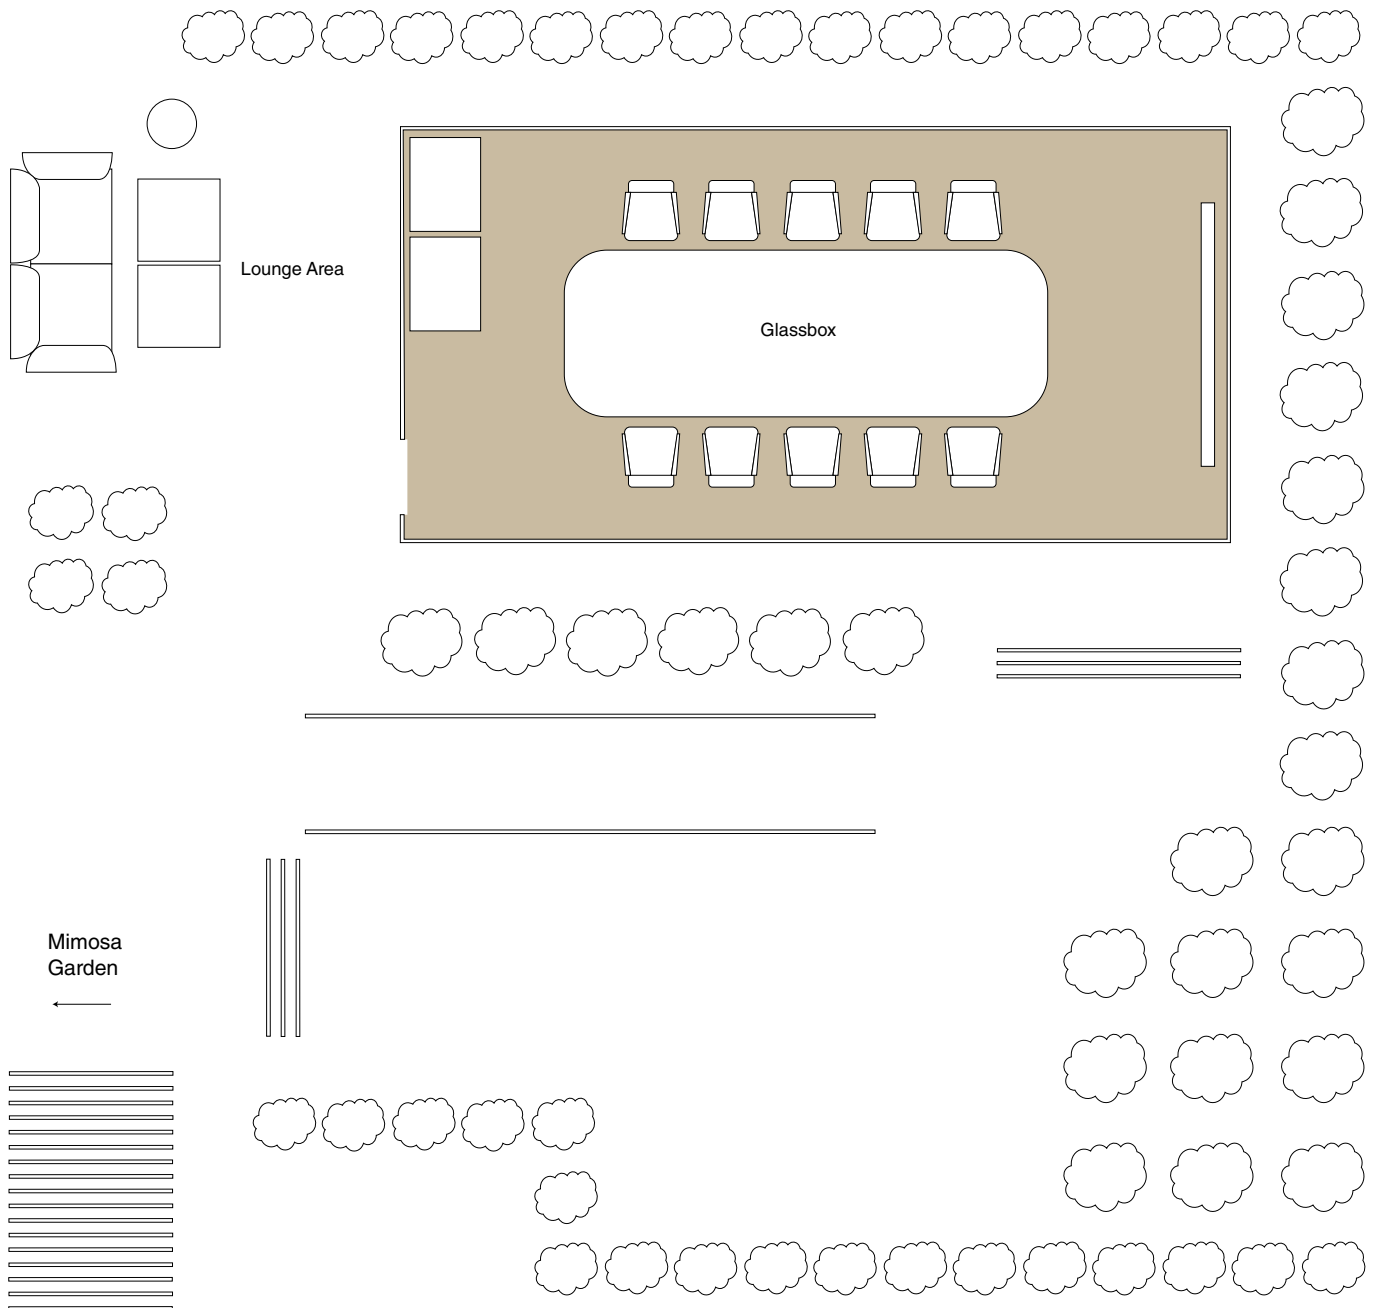

## FUNCTION ROOMS / ESPACIOS DE REUNIÓN

Function Rooms	Size Sq. ft / m <sup>2</sup>		Banquet	U Shape	Reception	Theatre	School	Boardroom
<b>Blanc</b>	<b>2131</b>	<b>154</b>	<b>100</b>	-	<b>150</b>	-	-	-
Tibidabo 1	296	27.5	-	9	-	-	-	12
Tibidabo 2	296	27.5	-	9	-	-	-	12
Tibidabo	593	55.1	24	18	-	40	30	20
Banker's Bar	1658	154	-	-	70	-	-	-
Montjuïc 1	296	27.5	-	9	-	-	-	12
Montjuïc 2	296	27.5	-	9	-	-	-	12
Montjuïc	593	55.1	24	18	-	40	30	20
Moments	1658	154	55	28	50	70	50	30

## FUNCTION ROOMS / ESPACIOS DE REUNIÓN

Function Rooms	Size Sq. ft / m <sup>2</sup>	Banquet	U Shape	Reception	Theatre	School	Boardroom
Banker's Bar	1658 / 154	-	-	70	-	-	-

## FUNCTION ROOMS / ESPACIOS DE REUNIÓN

Function Rooms	Size Sq. ft / m <sup>2</sup>	Banquet	U Shape	Reception	Theatre	School	Boardroom
Moments	1658 / 154	55	28	50	70	50	-

## FUNCTION ROOMS / ESPACIOS DE REUNIÓN

Function Rooms	Size Sq. ft / m <sup>2</sup>	Banquet	U Shape	Reception	Theatre	School	Boardroom
Glassbox	377 / 35	-	12	-	-	-	14