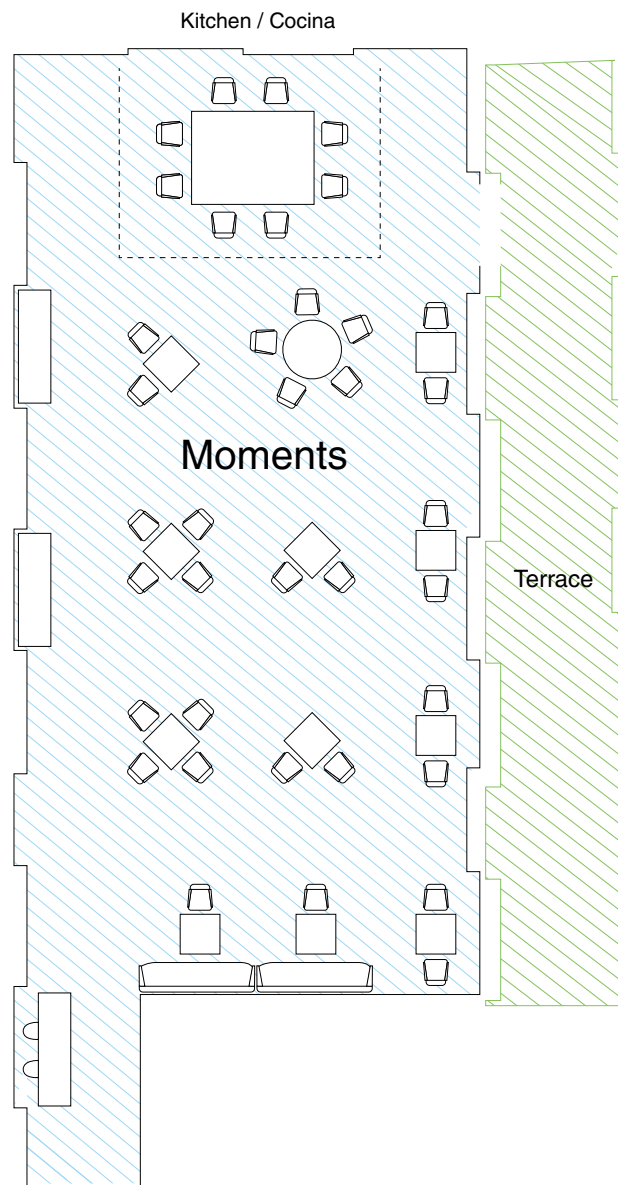

## FUNCTION ROOMS / ESPACIOS DE REUNIÓN

Function Rooms	Size Sq. ft / m <sup>2</sup>		Banquet	U Shape	Reception	Theatre	School	Boardroom
<b>Blanc</b>	<b>2131</b>	<b>154</b>	<b>100</b>	-	<b>150</b>	-	-	-
Tibidabo 1	296	27.5	-	9	-	-	-	12
Tibidabo 2	296	27.5	-	9	-	-	-	12
Tibidabo	593	55.1	24	18	-	40	30	20
Banker's Bar	1658	154	-	-	70	-	-	-
Montjuïc 1	296	27.5	-	9	-	-	-	12
Montjuïc 2	296	27.5	-	9	-	-	-	12
Montjuïc	593	55.1	24	18	-	40	30	20
Moments	1658	154	55	28	50	70	50	30

## FUNCTION ROOMS / ESPACIOS DE REUNIÓN

Function Rooms	Size Sq. ft / m <sup>2</sup>	Banquet	U Shape	Reception	Theatre	School	Boardroom
Banker's Bar	1658 / 154	-	-	70	-	-	-

## FUNCTION ROOMS / ESPACIOS DE REUNIÓN

Function Rooms	Size Sq. ft / m <sup>2</sup>	Banquet	U Shape	Reception	Theatre	School	Boardroom
Moments	1658 / 154	55	28	50	70	50	-

## FUNCTION ROOMS / ESPACIOS DE REUNIÓN

Function Rooms	Size Sq. ft / m <sup>2</sup>	Banquet	U Shape	Reception	Theatre	School	Boardroom
Glassbox	377 / 35	-	12	-	-	-	14