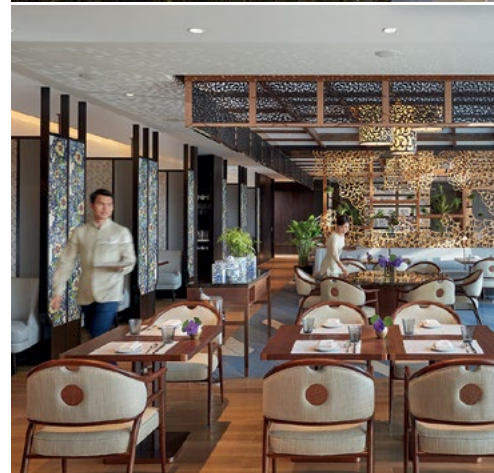

만다린 오리엔탈 왕푸징, 북경

루프톱 가든 테라스에서 웅장한 제국 시대의 궁궐인 자금성이 내려다보이는 북경 최고의 쇼핑 지구 왕푸징의 중심에 위치한 곳으로 2곳의 세련된 레스토랑, 우아한 분위기의 바, 근사한 디저트 전문점, 그리고 만다린 오리엔탈의 전설적인 서비스를 제공합니다. 특히, 호텔과 스파는 포브스 트래블 가이드가 선정한 5성 등급을 자랑합니다.

위치

- 가장 전망받는 북경의 가장 분주한 상업지구인 왕푸징가(街)에 위치
- 프리미엄 럭셔리 리테일과 라이프 스타일의 대명사인 WF 센트럴 쇼핑몰 최상부 2개 층 포함
- 베이징 서우두 국제공항과 베이징 다싱 국제공항까지 차로 50~90분 소요

호텔 주변부

- 자금성과 천안문에서 도보로 15분
- 베이징 서우두 국제공항에서 차로 45분
- 북경 금융지구와 근접

객실

- 대형 대리석 욕실이 구비된 여유로운 공간의 73개의 객실과 스위트룸
- 자금성 또는 천안문 뷰 제공
- 유명 디자이너들이 디자인한 모던한 인테리어

레스토랑과 바

- 만다린 그릴 - 프라이드 스테이크와 그릴 클래식을 대표 메뉴로 보유한 시그니처 레스토랑

- 카페 지 - 정통 광동요리와 딤섬을 제공하는 캐주얼 레스토랑
- MO 바 - 환상적인 뷰를 배경으로 가벼운 스낵과 음료를 즐길 수 있는 세련된 공간
- 더 만다린 케이크 숍 - 테이크아웃 및 배달이 가능한 고급 베이커리 전문점
- 더 라이브러리 - 차, 커피 및 가벼운 스낵이 있는 차분한 분위기의 도심 속 오아시스

회의 시설

- 100명까지 수용이 가능한 프라이빗 행사와 파티를 위한 180 평방미터 규모의 공간
- 카테일 리셉션과 프라이빗 이벤트를 위한 넓은 야외 테라스
- 세계 최고 수준의 케이터링 및 부가 서비스

스파

- 시그니처 만다린 오리엔탈 스파 - 포브스 트래블 가이드에 의해 선정된 북경 내 유일한 5성 스파
- 커플 스위트룸이 포함된 프라이빗 트리트먼트 룸
- 개인 맞춤형 웰니스 프로그램
- 전용 휴식 공간

레저

- 스카이 루프가 있는 25m 실내 수영장
- 완벽한 설비의 피트니스센터