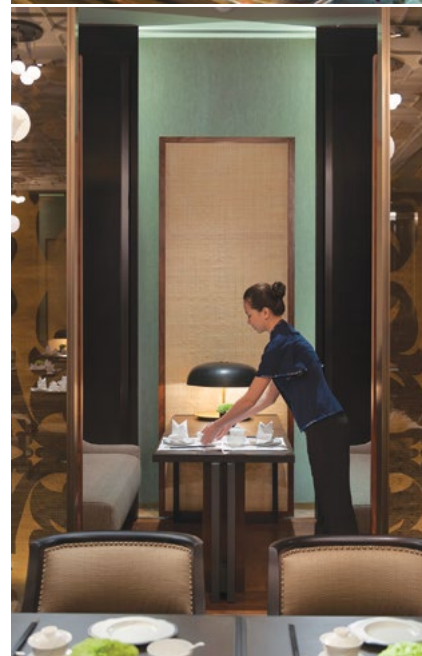

만다린 오리엔탈, 광저우

가장 흥미롭고 아름다운 주변 경관을 자랑하는 만다린 오리엔탈, 광저우는 도시 내 가장 여유로운 숙박시설을 제공합니다. 객실 내 통유리창을 통해 화려한 마천루가 만들어내는 놀라운 전망을 즐길 수 있으며 고급스러운 객실과 격조 높은 스위트룸에서 현대적인 편안함과 중국 고유의 럭셔리를 느낄 수 있습니다.

위치

- 주요 비즈니스 상업 지구와 가까운 도시 중심지의 텐허 (Tianhe) CBD에 위치
- 중국 서부 최대의 프리미어 몰 중에 하나인 타이쿠 후이 (TaiKoo-Hui) 와 인접
- 스파이차오 (Shipaiqiao) 메트로역과 연결
- 홍콩과 연결되는 고속철도역에서 차로 5분 거리
- 광저우 베이윈 국제공항에서 차로 45분 거리

객실

- 현대적인 디자인과 아늑한 편안함이 결합된 233 개의 객실과 30 개의 스위트룸
- 전 객실에 스파에서 영감을 받은 큰 욕조와 별도의 드레싱룸 구비
- 240 제곱 미터의 우아한 프레지덴셜 스위트
- 2~3 개의 침실이 구비되어 있는 24 개의 럭셔리 서비스 아파트

레스토랑과 바

- 지양 by 셰프 페이 - 2022 광저우 미쉐린 가이드 선정 2 스타 레스토랑으로 신선한 재료로 만들어진 최고급 광동요리와 기품 있는 인테리어가 특징

- 에보니 - 2021년 광저우 미쉐린 가이드 미쉐린 플레이트 레스토랑, 프라이빗, 뷔페를 비롯한 다양한 서양식 음식 제공
- 더 로프트 - 분위기 있는 바에서 제공되는 칵테일과 시가
- 더 만다린 케이크 숍 - 고급스러운 베이커리와 디저트

회의 시설

- 500인까지 수용 가능한 710제곱 미터의 그랜드 볼룸
- 150인까지 수용 가능한 216 제곱 미터의 티엔허 룸
- 최첨단 A/V 시설

스파

- 2018 - 2022년 포브스 트래블 가이드 선정 5성 스파
- 커플 스위트 2개 및 VIP 스위트 포함 9개의 프라이빗 트리트먼트 룸
- 전통 기법과 현대 기법을 결합한 트리트먼트와 테라피

레저

- 최첨단 피트니스센터
- 온도 조절 가능한 25미터 야외 수영장 및 선데크