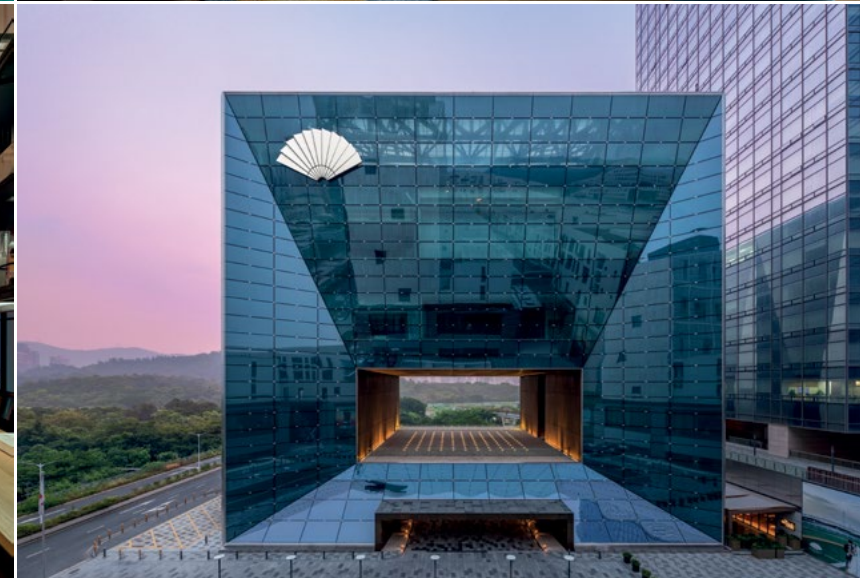

만다린 오리엔탈, 선전

로투스 힐 공원, 선전 항구를 포함한 도시의 대표적인 랜드마크들을 볼 수 있는 뷰를 자랑하는 호텔로 178개의 최신식의 안락한 객실들이 준비되어 있으며 상층에는 레스토랑과 바, 회의 시설, 그리고 시그니처 스파가 위치하고 있습니다.

위치

- 푸티안 상업 지구 최고급 79층 빌딩에 위치
- 3개의 변화한 공원 사이에 있는 어퍼힐스 단지 내 위치
- 푸티안 고속철도와 황광 국경과 인접

객실

- 우아하게 디자인된 162개의 객실과 16개의 스위트룸이 67층에서 75층에 걸쳐서 위치. 56제곱미터부터 400제곱미터까지의 넓은 공간 제공
- 바닥부터 천장까지 이어지는 창문과 탁 트이는 도시 및 공원 뷰가 모든 객실의 특징
- 78층에 위치한 단독 공간 만다린 클럽

레스토랑과 바

- 셰프 페이의 더 베이 (The Bay by Chef Fei) - 미쉐린 스타 셰프가 제공하는 광동식 요리
- 오푸스 388 (OPUS 388) - 멋진 도시 전망과 즐길 수 있는 프랑스풍 요리
- 타파스 77 (TAPAS 77) - 활기 찬 분위기에서 즐기는 스페인 음식
- 린 (LIN) - 프라이빗 다이닝이 가능한 일본식 철판구이
- 바자르 (Bazaar) - 주문한 요리를 만드는 푸드 스테이션이 있는 아시아 카페

- 모 바 (MO Bar) - 세련된 인더스트리얼 스타일의 루프탑 바
- 리안 라운지 (LIAN Lounge) - 환상적인 스카이라인이 내려다보이는 우아한 라운지
- 더 만다린 케이크 숍 (The Mandarin Cake Shop) - 고급스러운 베이커리와 디저트를 맛볼 수 있는 야외 공간

회의 시설

- 호텔과 연결된 더 큐브, 900 평방미터의 야외 테라스가 포함된 2,400 평방미터 규모의 자연광 행사 공간
- 77층에 위치한 갤러리는 220명 수용 가능한 423 평방미터 규모의 룸, 아름다운 공원과 도시 전망 감상 가능
- 5.5미터 천장 높이와 700 평방미터 규모의 그랜드 볼룸
- 각각 400평방미터 규모의 만다린 볼룸과 오리엔탈 볼룸

스파

- 68층에 위치, 5개의 멋진 뷰를 제공하는 총 7개 개별 트리트먼트 룸
- 독점 웰니스 프로그램

레저

- 테크노짐 장비를 갖춘 다목적 피트니스 센터 완비
- 30미터 높이의 실내 온수 수영장
- 로투스 힐 공원에서 조깅과 연날리기 등 다양한 액티비티 가능
- 388미터 헬기장에서 이륙하는 독점 항공 투어