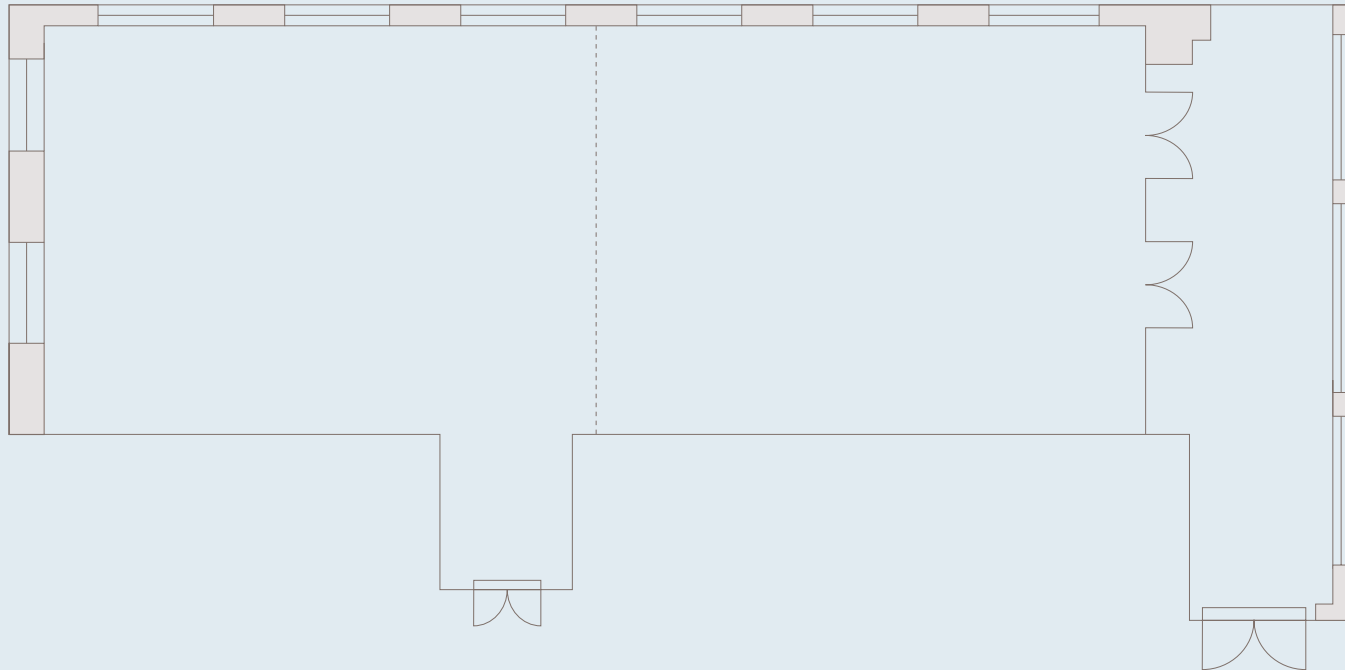

EDELWEISS BALLSAAL

GESAMTFLÄCHE: 216 m²

MASSE: 24 x 9 x 3,9 m (Länge x Breite x Höhe)

COCKTAIL

200 Personen

THEATER

210 Personen

BANKETT

160 Personen