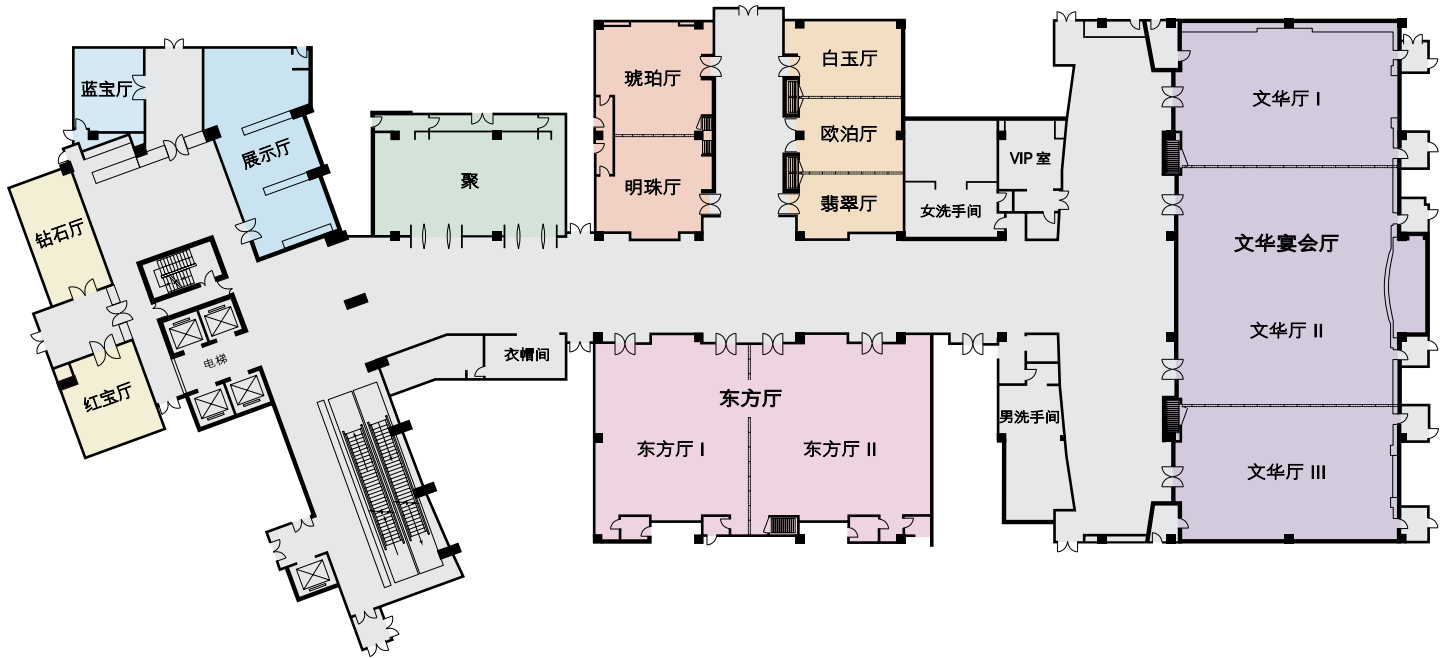

宴会及会议厅 LG1

名称	面积 (长 x 宽) (米 / 尺)	面积 (平方米 / 平方尺)	高度 (米 / 尺)	酒会式	宴会式	剧院式	课桌式	U型	会议式	回字形
文华宴会厅	39 x 16 / 127 x 52	625 / 6,727	8 / 26.2	680	468	750	360	120	150	150
文华厅 I	10 x 16 / 32 x 52	160 / 1,722	8 / 26.2	170	96	160	90	42	48	48
文华厅 II	19 x 16 / 62 x 52	300 / 3,229	8 / 26.2	320	192	350	160	60	78	78
文华厅 III	10 x 16 / 32 x 52	160 / 1,722	8 / 26.2	170	96	160	90	42	48	48
文华厅 I + II	29 x 16 / 94 x 52	460 / 4,951	8 / 26.2	450	312	540	270	90	108	108
文华厅 II + III	29 x 16 / 94 x 52	460 / 4,951	8 / 26.2	450	312	540	270	90	108	108
文华宴会厅前厅	-	280 / 3,013	-	-	-	-	-	-	-	-
东方厅	25 x 13 / 82 x 42	325 / 3,498	3.4 / 11.1	350	216	360	210	78	90	90
东方厅 I	11 x 13 / 36 x 42	140 / 1,506	3.4 / 11.1	150	96	140	70	42	54	54
东方厅 II	14 x 13 / 45 x 42	185 / 1,991	3.4 / 11.1	190	96	190	108	42	54	54
东方厅前厅	-	220 / 2,368	-	-	-	-	-	-	-	-
琥珀厅 / 明珠厅	15.5 x 6.8 / 50 x 22	105 / 1,130	3.2 / 10.5	110	60	90	42	33	36	36
琥珀厅	8 x 6.8 / 26 x 22	55 / 592	3.2 / 10.5	60	24	40	18	15	18	18
明珠厅	7.5 x 6.8 / 24 x 22	50 / 538	3.2 / 10.5	50	24	35	18	9	12	12
白玉厅 / 欧泊厅 / 翡翠厅	15 x 5.8 / 49 x 19	85 / 914	3 / 9.84	90	48	70	42	33	36	36
白玉厅	5 x 5.8 / 16 x 19	30 / 322	3 / 9.84	35	12	15	12	9	12	12
欧泊厅	5.5 x 5.8 / 18 x 19	30 / 322	3 / 9.84	35	12	15	12	9	12	12
翡翠厅	4.5 x 5.8 / 14 x 19	25 / 269	3 / 9.84	30	12	15	12	9	12	12
白玉厅 / 欧泊厅	10.5 x 5.8 / 34 x 19	60 / 644	3 / 9.84	60	24	39	24	15	18	18
欧泊厅 / 翡翠厅	10 x 5.8 / 32 x 19	55 / 591	3 / 9.84	55	24	39	24	15	18	18
钻石厅	9 x 4 / 29 x 13	36 / 387	3.75 / 12.3	-	-	-	-	-	12	-
红宝厅	7 x 6 / 22 x 19	42 / 452	3.75 / 12.3	-	-	-	-	-	14	-
蓝宝厅	6 x 5 / 19 x 16	30 / 322	3.75 / 12.3	-	-	-	-	-	12	-
展示厅	-	70 / 753	3.65 / 11.9	-	-	-	-	-	-	-
聚	-	110 / 1,184	3.65 / 11.9	-	-	-	-	-	-	-