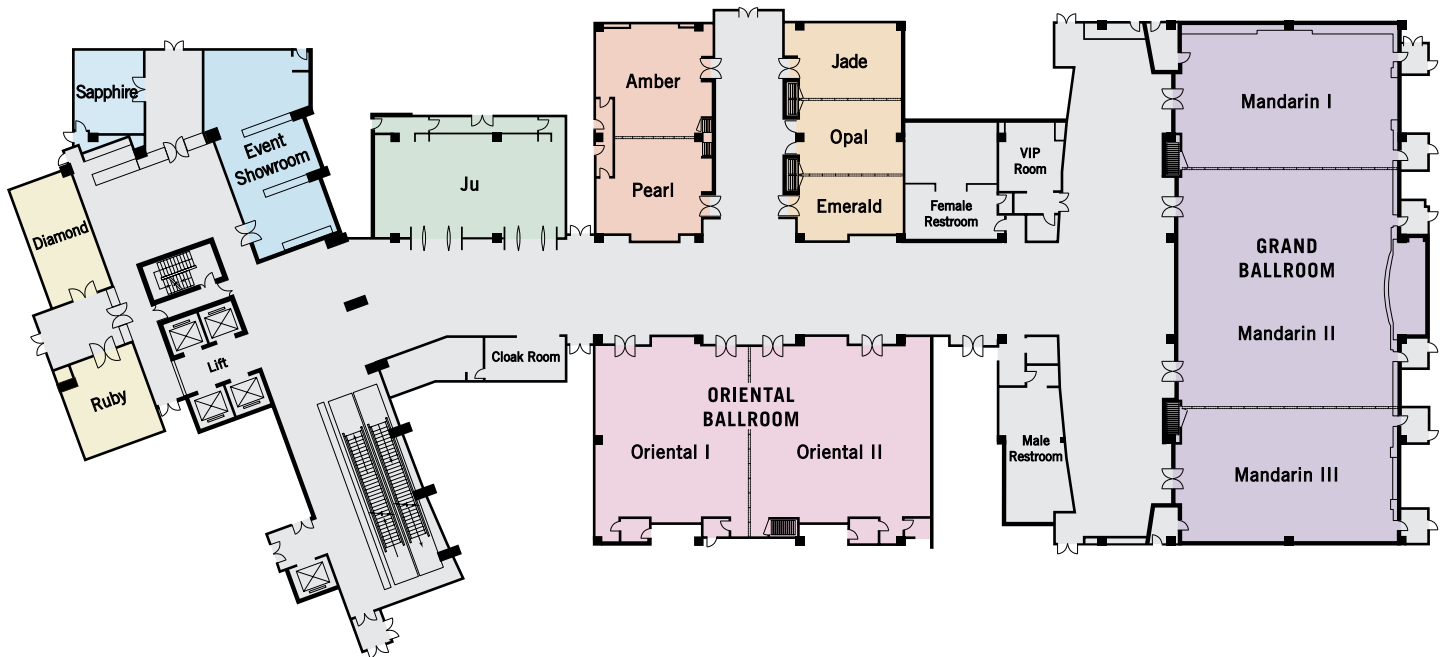

FUNCTION ROOM CAPACITY LG1

Function Room	Dimensions (L x W) (m / ft)	Size (sq.m / sq.ft)	Height (m / ft)	Reception	Banquet	Theatre	Classroom	U Shape	Boardroom	Hollow Square
Grand Ballroom	39 x 16 / 127 x 52	625 / 6,727	8 / 26.2	680	468	750	360	120	150	150
Mandarin I	10 x 16 / 32 x 52	160 / 1,722	8 / 26.2	170	96	160	90	42	48	48
Mandarin II	19 x 16 / 62 x 52	300 / 3,229	8 / 26.2	320	192	350	160	60	78	78
Mandarin III	10 x 16 / 32 x 52	160 / 1,722	8 / 26.2	170	96	160	90	42	48	48
Mandarin I + II	29 x 16 / 94 x 52	460 / 4,951	8 / 26.2	450	312	540	270	90	108	108
Mandarin II + III	29 x 16 / 94 x 52	460 / 4,951	8 / 26.2	450	312	540	270	90	108	108
Grand Ballroom Foyer	-	280 / 3,013	-	-	-	-	-	-	-	-
Oriental Ballroom	25 x 13 / 82 x 42	325 / 3,498	3.4 / 11.1	350	216	360	210	78	90	90
Oriental I	11 x 13 / 36 x 42	140 / 1,506	3.4 / 11.1	150	96	140	70	42	54	54
Oriental II	14 x 13 / 45 x 42	185 / 1,991	3.4 / 11.1	190	96	190	108	42	54	54
Oriental Ballroom Foyer	-	220 / 2,368	-	-	-	-	-	-	-	-
Amber / Pearl	15.5 x 6.8 / 50 x 22	105 / 1,130	3.2 / 10.5	110	60	90	42	33	36	36
Amber	8 x 6.8 / 26 x 22	55 / 592	3.2 / 10.5	60	24	40	18	15	18	18
Pearl	7.5 x 6.8 / 24 x 22	50 / 538	3.2 / 10.5	50	24	35	18	9	12	12
Jade / Opal / Emerald	15 x 5.8 / 49 x 19	85 / 914	3 / 9.84	90	48	70	42	33	36	36
Jade	5 x 5.8 / 16 x 19	30 / 322	3 / 9.84	35	12	15	12	9	12	12
Opal	5.5 x 5.8 / 18 x 19	30 / 322	3 / 9.84	35	12	15	12	9	12	12
Emerald	4.5 x 5.8 / 14 x 19	25 / 269	3 / 9.84	30	12	15	12	9	12	12
Jade / Opal	10.5 x 5.8 / 34 x 19	60 / 644	3 / 9.84	60	24	39	24	15	18	18
Opal / Emerald	10 x 5.8 / 32 x 19	55 / 591	3 / 9.84	55	24	39	24	15	18	18
Diamond	9 x 4 / 29 x 13	36 / 387	3.75 / 12.3	-	-	-	-	-	12	-
Ruby	7 x 6 / 22 x 19	42 / 452	3.75 / 12.3	-	-	-	-	-	14	-
Sapphire	6 x 5 / 19 x 16	30 / 322	3.75 / 12.3	-	-	-	-	-	12	-
Event Showroom	-	70 / 753	3.65 / 11.9	-	-	-	-	-	-	-
Ju	-	110 / 1,184	3.65 / 11.9	-	-	-	-	-	-	-