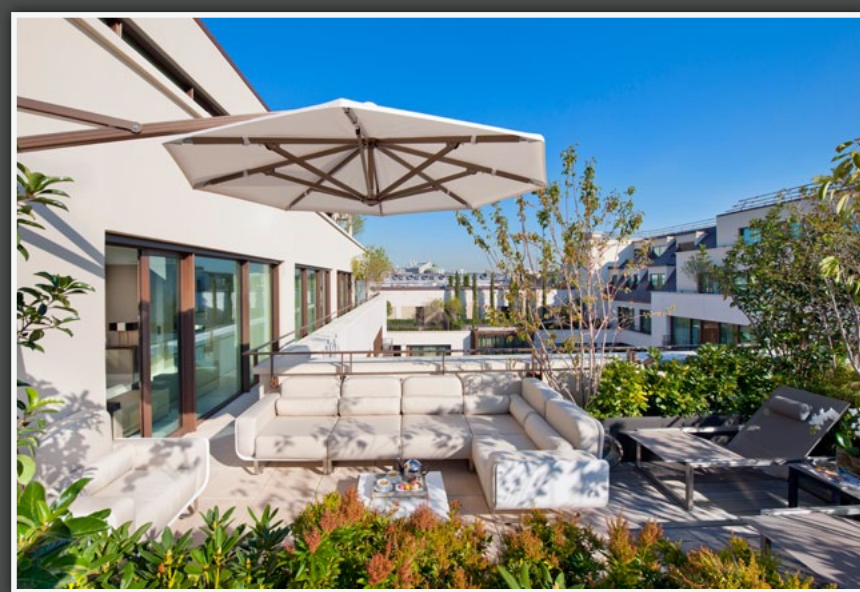

## 皇家东方套房

东方设计与西方风韵融为一体，无以伦比的皇家东方套房散发出时尚的现代风格。精美的室内装饰使用漆，丝绒，乌木和大理石等材质描绘出一幅兼具巴黎风格和东方神韵的画卷，栏杆上手工绘制的鳄鱼以及窗帘上的鲜花图案散发出独特的风味。通往首层的入口处设有一件 Thierry Bisch 所作的令人惊叹的艺术品，上面绘有大群蝴蝶，后面通向起居室，私人餐厅和宽敞的露台。

## 皇家文华套房

此类极致奢华的套房设有一间宽敞的起居室，餐厅，酒吧，书房和私人健身房。此外，还有一间宽敞的卧室和一间豪华浴室，浴室内配有散布着金色宝石的地板，一间蒸气室和超大浴缸，并且可以欣赏埃菲尔铁塔的美景。一个可以俯瞰巴黎歌剧院的绝妙露台。