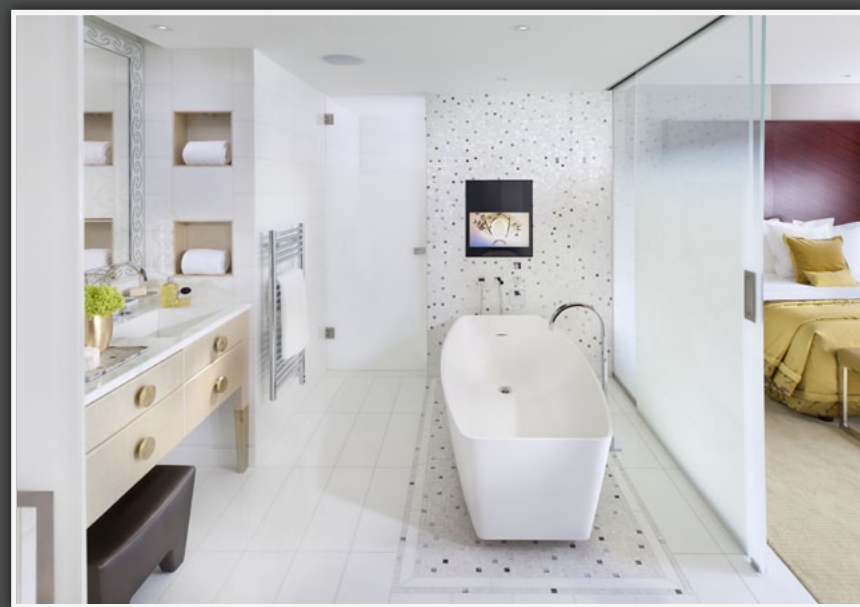

## 高级与豪华套房

我们无与伦比的高级与豪华套房为您提供时尚，舒适的环境以及最先进的科技设备。这些套房通过房间之间的拉门和高大的窗户设计，实现了空间的流动性和绝佳的采光。漂亮的浴室，时尚的东方韵味以及精美的艺术品让您独享这一种极致奢侈的感觉。

## 高级套房

经过精心地设计和布置，这些优质套房为您打造宽敞的住宿环境与时尚的室内设计风格。房间全部内配备了豪华家具和最先进的科技设备，弥漫着一股典雅的设计风格，宽敞的房间里有一张大床和一间独立的化妆室。此外，在豪华浴室的精美嵌花地板上特别配有独立浴缸。可能最让人叹为观止的是在这些套房的私人露台上可以俯瞰宁静的庭院式花园

## 宝石套房

醒目的橙色和黄铜色再加上时尚的摄影，以及工作室里华丽的布艺和绝佳的材料质地，宝石套房囊括了巴黎时尚的中心的精华。套房分为两层，设有一间宽敞的起居室，餐厅，露台，绝妙的卧室和两间卫生间。套房的设计精巧，豪华浴室内设有个人蒸汽淋浴和浴缸，同时可以欣赏埃菲尔铁塔的美景。きます。

## 皇家文华套房

此类极致奢华的套房设有一间宽敞的起居室，餐厅，酒吧，书房和私人健身房。此外，还有一间宽敞的卧室和一间豪华浴室，浴室内配有散布着金色宝石的地板，一间蒸气室和超大浴缸，并且可以欣赏埃菲尔铁塔的美景。一个可以俯瞰巴黎歌剧院的绝妙露台。