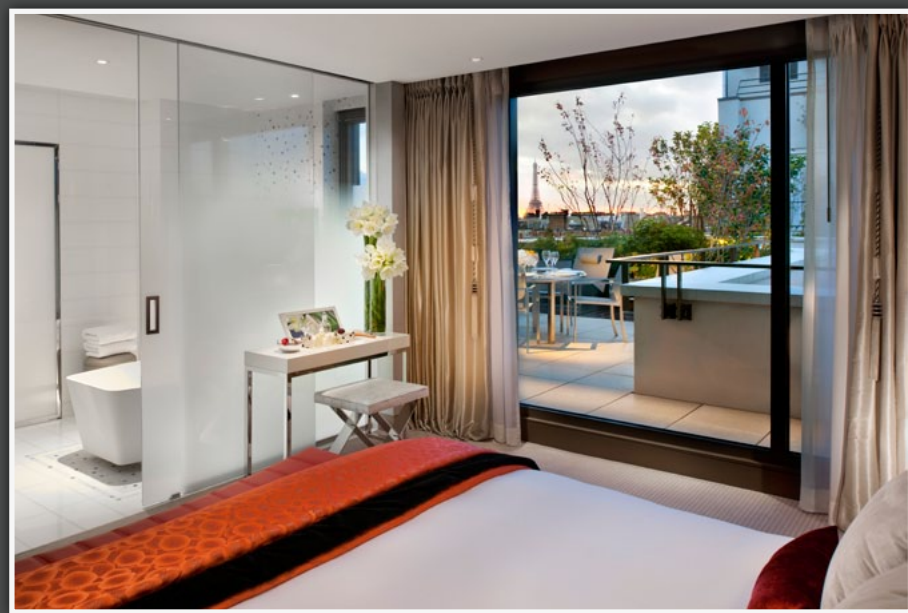

宝石套房

醒目的橙色和黄铜色再加上时尚的摄影，以及工作室里华丽的布艺和绝佳的材料质地，宝石套房囊括了巴黎时尚的中心的精华。套房分为两层，设有一间宽敞的起居室，餐厅，露台，绝妙的卧室和两间卫生间。套房的设计精巧，豪华浴室内设有个人蒸汽淋浴和浴缸，同时可以欣赏埃菲尔铁塔的美景。きます。