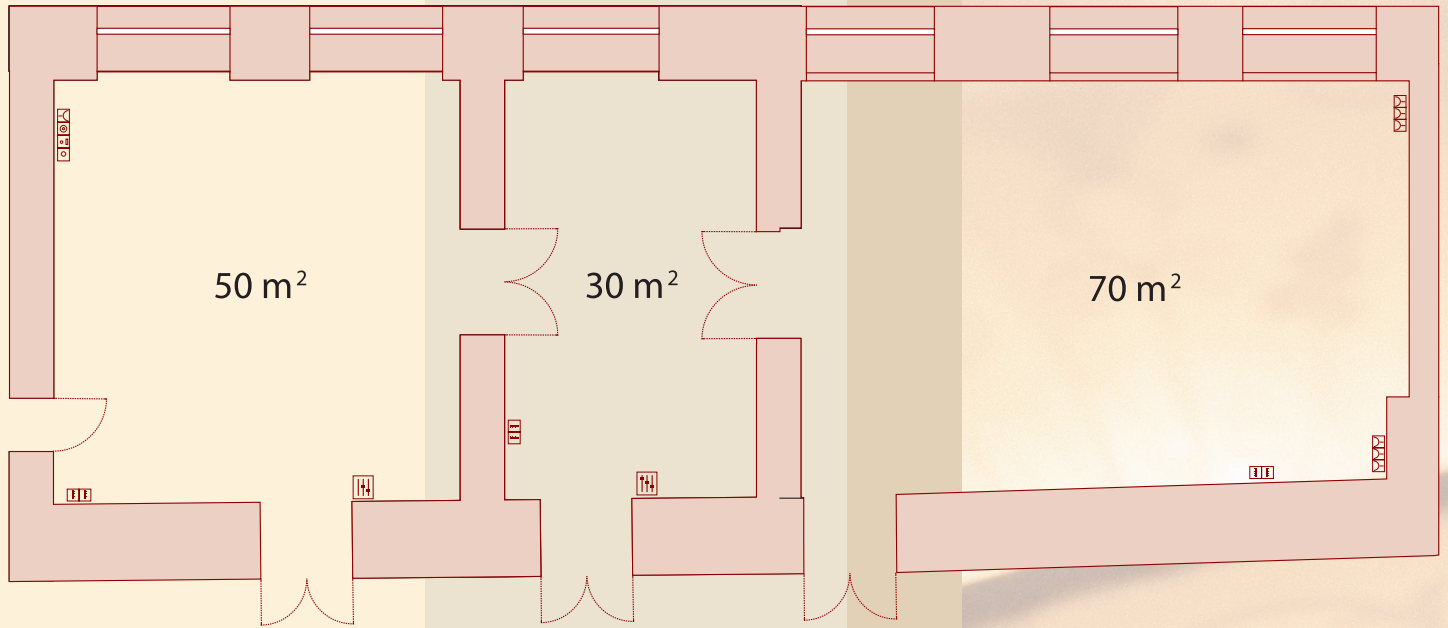

Raumpläne / Floor plans

SALONS:

AMBER

JADE

GINGER

AMBER	50 m²/538 sq.ft	40	18	16	27	24	18	32	a.A.
JADE	30 m²/323 sq.ft	25	-	12	-	-	-	-	a.A.
GINGER	70 m²/753 sq.ft	60	24	24	45	40	30	70	a.A.

*auf Anfrage

MATSUHISA MUNICH

Nobu´s Table

Existing Set-up

CHINA MOON ROOF TERRACE

MATSUHISA MUNICH	277m²/2981 sq.ft	10	102
CHINA MOON ROOF TERRACE	177 m²/1905 sq.ft	-	72