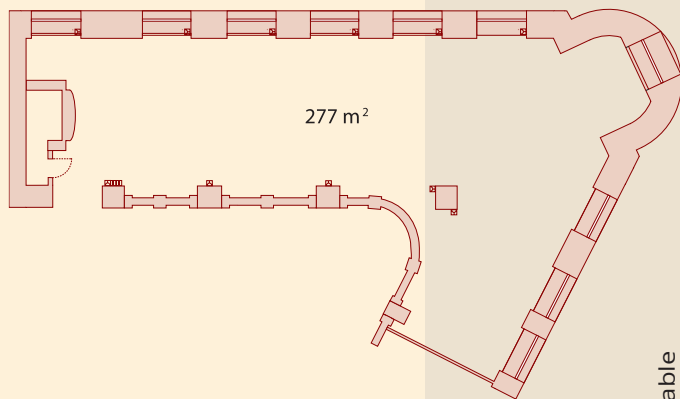

Raumpläne / Floor plans

SALONS:

AMBER

JADE

GINGER

AMBER	50 m²/538 sq.ft	40	18	16	27	24	18	32	a.A.
JADE	30 m²/323 sq.ft	25	-	12	-	-	-	-	a.A.
GINGER	70 m²/753 sq.ft	60	24	24	45	40	30	70	a.A.

*auf Anfrage

MATSUHISA MUNICH

Nobu´s Table

Existing Set-up

CHINA MOON ROOF TERRACE

MATSUHISA MUNICH	277m²/2981 sq.ft	10	102
CHINA MOON ROOF TERRACE	177 m²/1905 sq.ft	-	72