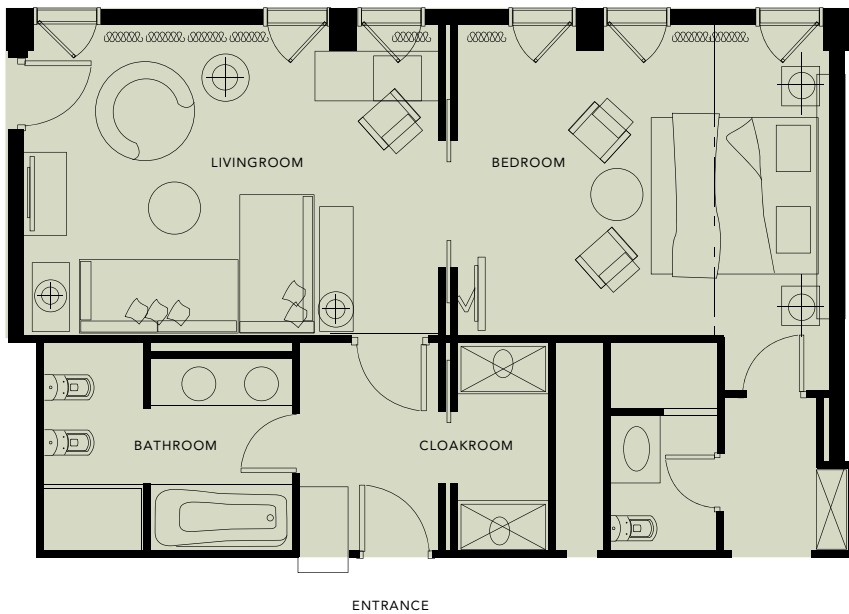

MANDARIN ORIENTAL
GENEVA

JUNIOR SUITE

Size: 64sqm / 688sqf