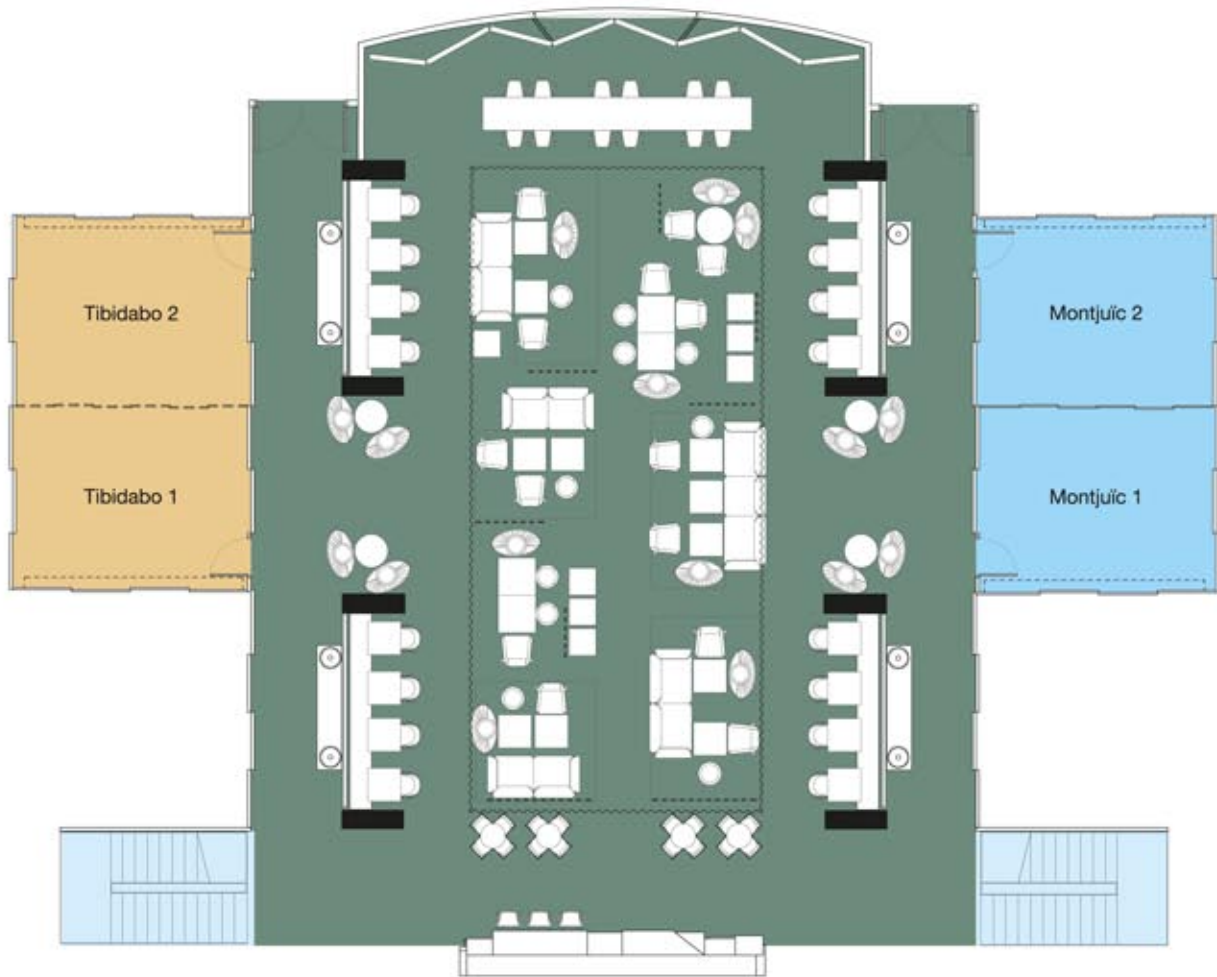

## FUNCTION ROOMS

Function Rooms	Size sq. m	Banquet	Reception	Theatre	Classroom	Boardroom
Blanc	198	170	350	200	-	-
Montjuïc 1	27.5	16	-	18	15	14
Montjuïc 2	27.6	16	-	18	15	14
Montjuïc	55.1	40	50	50	30	28
Tibidabo 1	27.5	16	-	18	15	14
Tibidabo 2	27.6	16	-	18	15	14
Tibidabo	55.1	40	50	50	30	28
Blanc + Montjuïc + Tibidabo	308	240	450	-	-	-